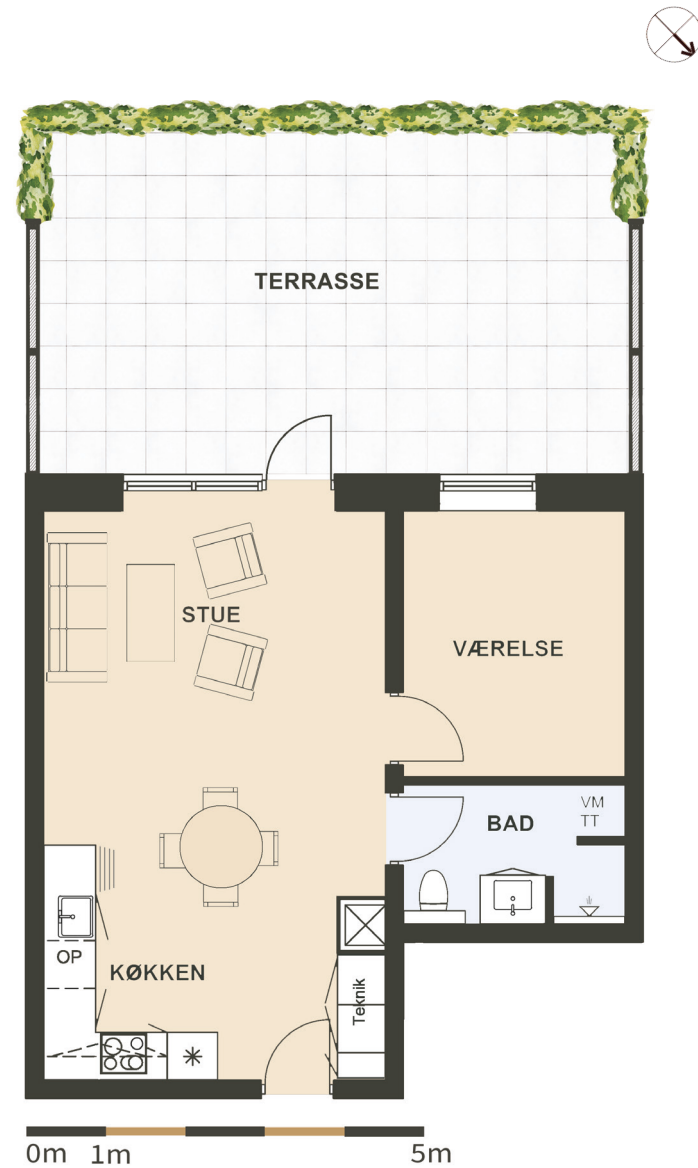

Maglebjerget 2 st. mf.

Areal: 61 m²

2 værelser

Etage: Stuen

Placering i bebyggelse

Plantegninger er vejledende, ret til ændringer forbeholdes.

SYMBOL-FORKLARING

-  OP Opvaskemaskine
-  TT Tørretumbler (medfølger ikke)
-  VM Vaskemaskine (medfølger ikke)
-  Køl/frys
-  Vask
-  Ovn/kogeplade
-  Skakt