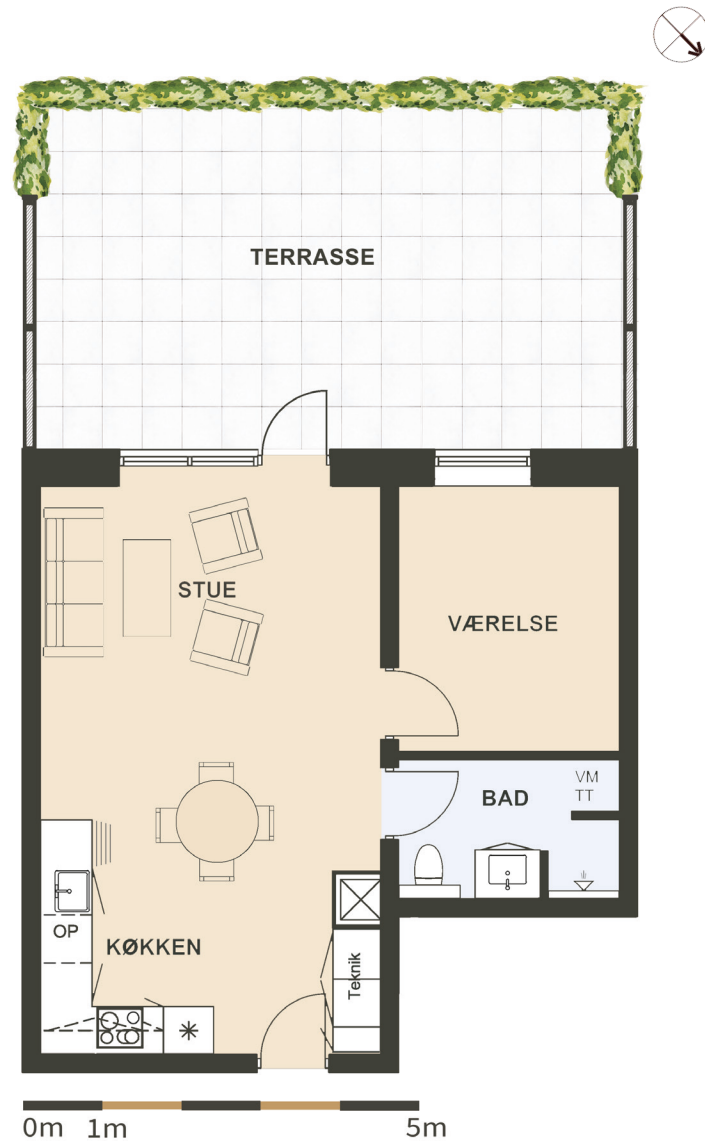

Maglebjerget 1 st. mf.

Areal: 61 m²

2 værelser

Etage: Stuen

Placering i bebyggelse

Plantegninger er vejledende, ret til ændringer forbeholdes.

SYMBOL-FORKLARING

OP	Opvaskemaskine
TT	Tørretumbler (medfølger ikke)
VM	Vaskemaskine (medfølger ikke)
*	Køl/frys
□	Vask
○	Ovn/kogeplade
⊗	Skakt