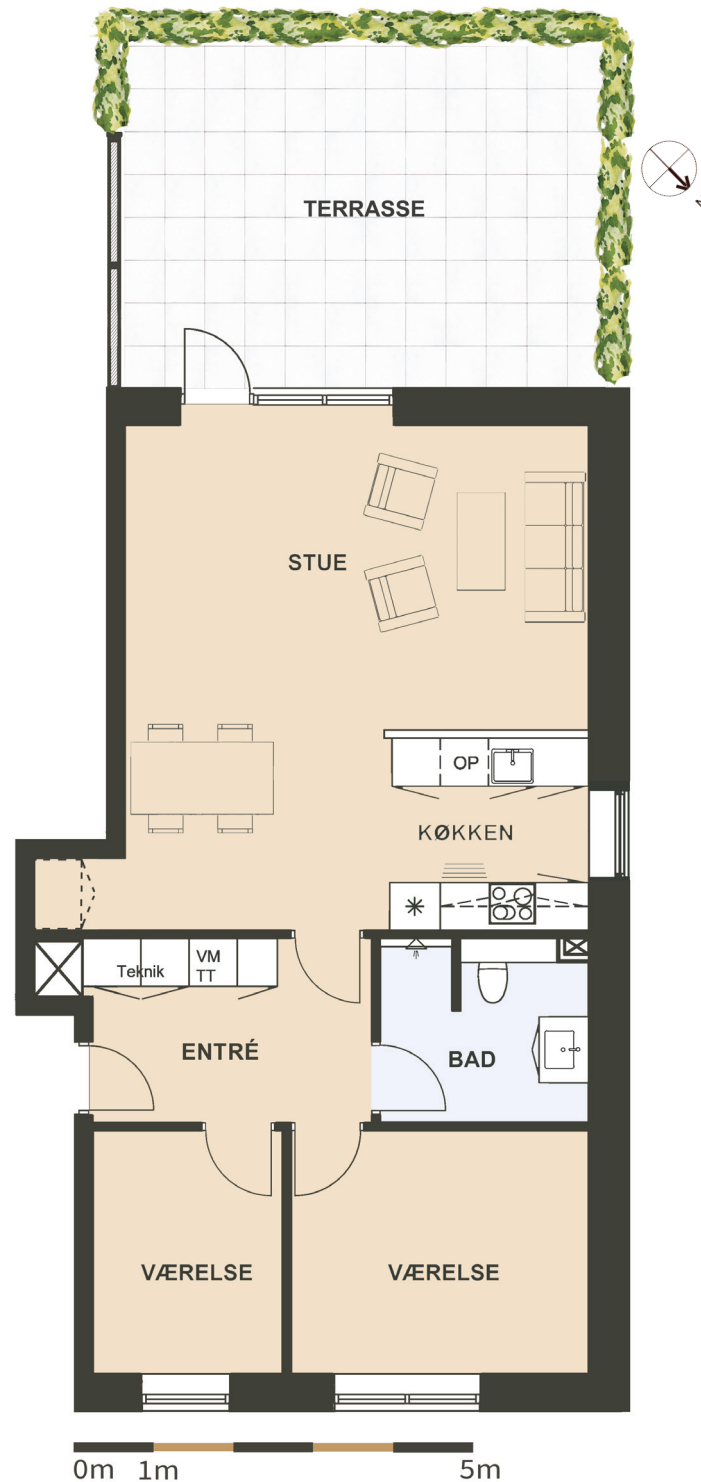

Maglebjerget 1 st. th.

Areal: 95 m²

3 værelser

Etage: Stuen

Placering i bebyggelse

Plantegninger er vejledende, ret til ændringer forbeholdes.

SYMBOL-FORKLARING

-  Opvaskemaskine
-  Tørretumbler
(medfølger ikke)
-  Vaskemaskine
(medfølger ikke)
-  Køl/frys
-  Vask
-  Ovn/kogeplade
-  Skakt