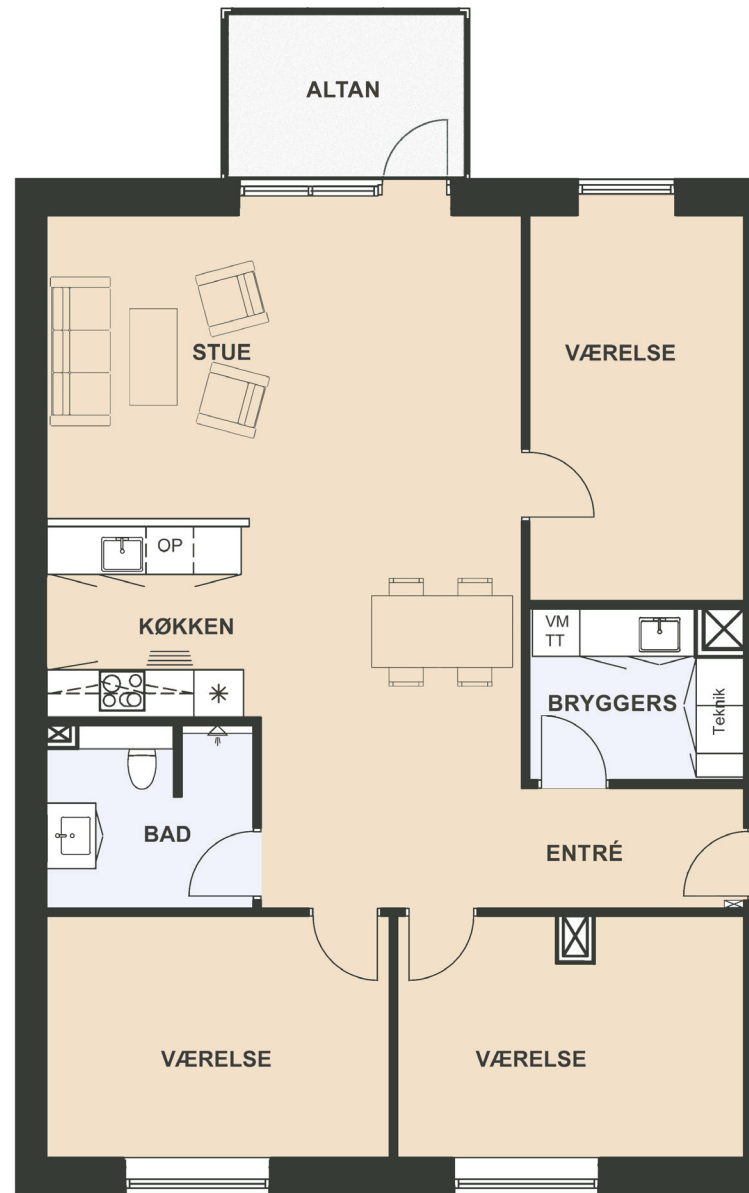

Maglebjerget 1, 1. tv.

Areal: 125 m²

4 værelser

Etage: 1. sal

Placering i bebyggelse

Plantegninger er vejledende, ret til ændringer forbeholdes.

SYMBOL-FORKLARING

-  OP Opvaskemaskine
-  TT Tørretumbler (medfølger ikke)
-  VM Vaskemaskine (medfølger ikke)
-  * Køl/frys
-  Vask
-  Ovn/kogeplade
-  Skakt

0m 1m 5m