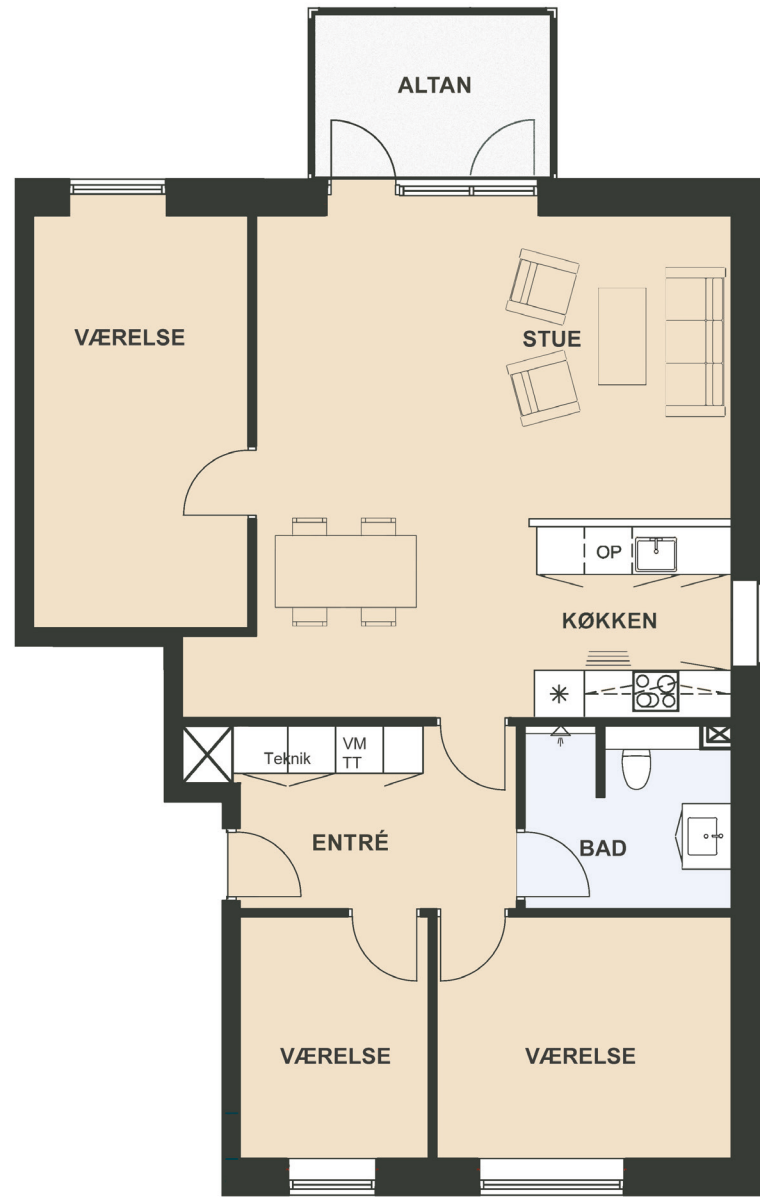

Maglebjerget 1, 1. th.

Areal: 112 m²

4 værelser

Etage: 1. sal

Placering i bebyggelse

Plantegninger er vejledende, ret til ændringer forbeholdes.

SYMBOL-FORKLARING

-  OP Opvaskemaskine
-  TT Tørretumbler (medfølger ikke)
-  VM Vaskemaskine (medfølger ikke)
-  * Køl/frys
-  Vask
-  Ovn/kogeplade
-  Skakt