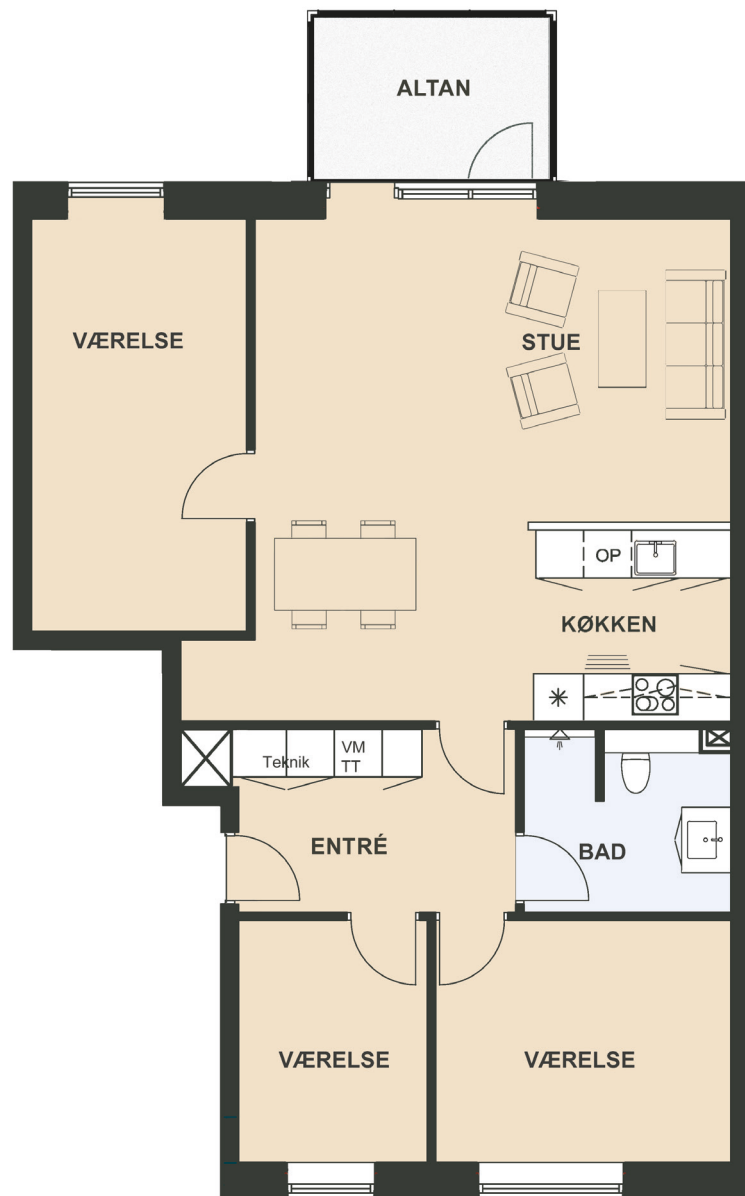

Maglebjerg Allé 8, 1. th.

Areal: 108 m²

4 værelser

Etage: 1. sal

Placering i bebyggelse

Plantegninger er vejledende, ret til ændringer forbeholdes.

SYMBOL-FORKLARING

-  OP Opvaskemaskine
-  TT Tørretumbler (medfølger ikke)
-  VM Vaskemaskine (medfølger ikke)
-  * Køl/frys
-  Vask
-  Ovn/kogeplade
-  Skakt