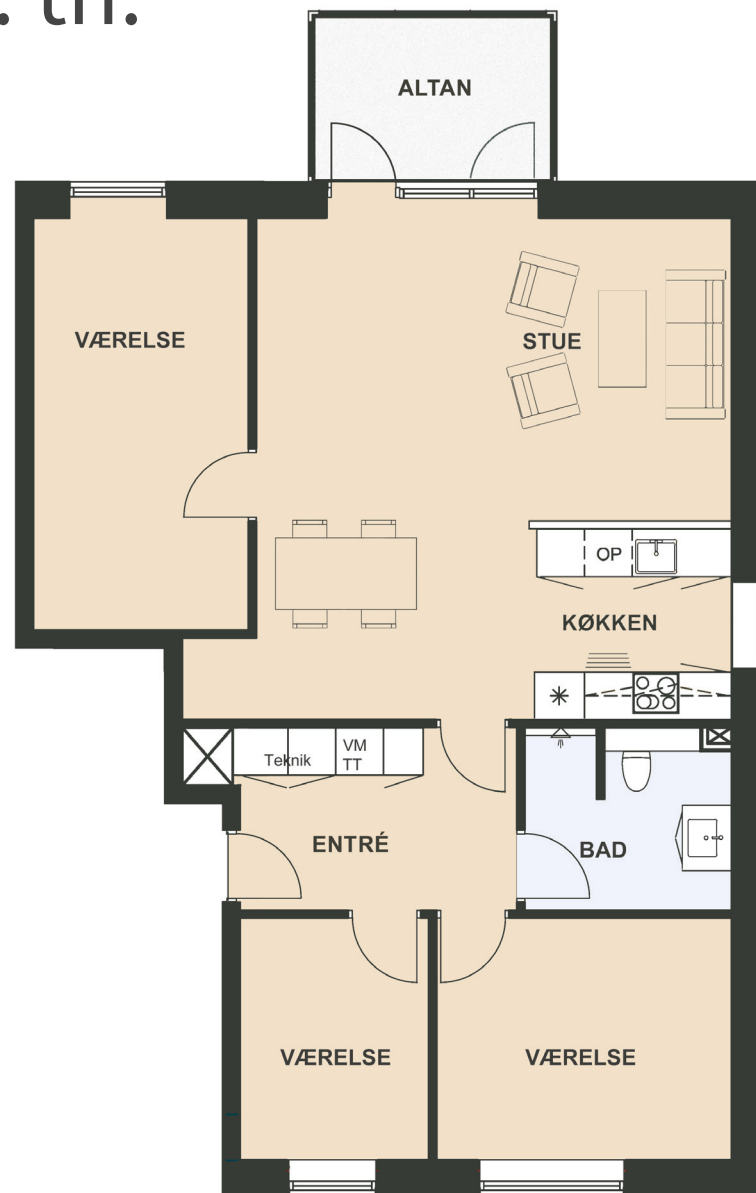

Maglebjerg Allé 6, 1. th.

Areal: 112 m²

4 værelser

Etage: 1. sal

Placering i bebyggelse

Plantegninger er vejledende, ret til ændringer forbeholdes.

0m 1m 5m

SYMBOL-FORKLARING