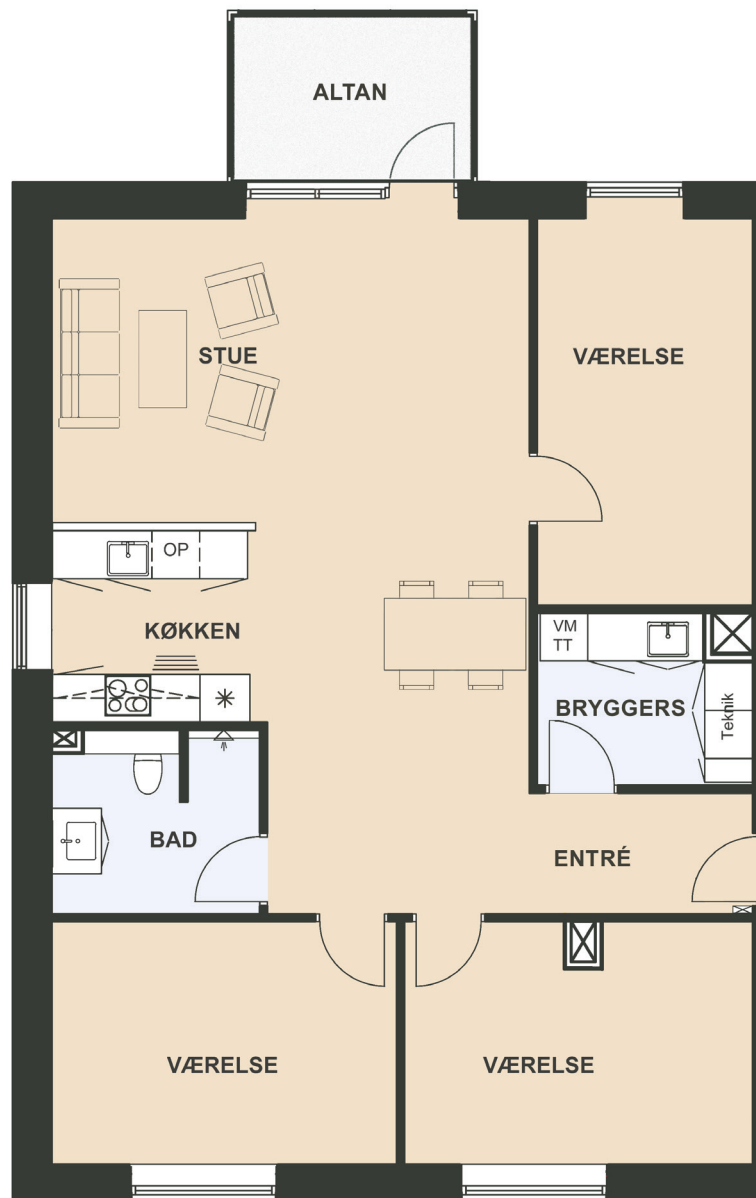

Maglebjerg Allé 4, 1. tv.

Areal: 129 m²

4 værelser

Etage: 1. sal

Placering i bebyggelse

Plantegninger er vejledende, ret til ændringer forbeholdes.

SYMBOL-FORKLARING

OP	Opvaskemaskine
TT	Tørretumbler (medfølger ikke)
VM	Vaskemaskine (medfølger ikke)
	Køl/frys
	Vask
	Ovn/kogeplade
	Skakt