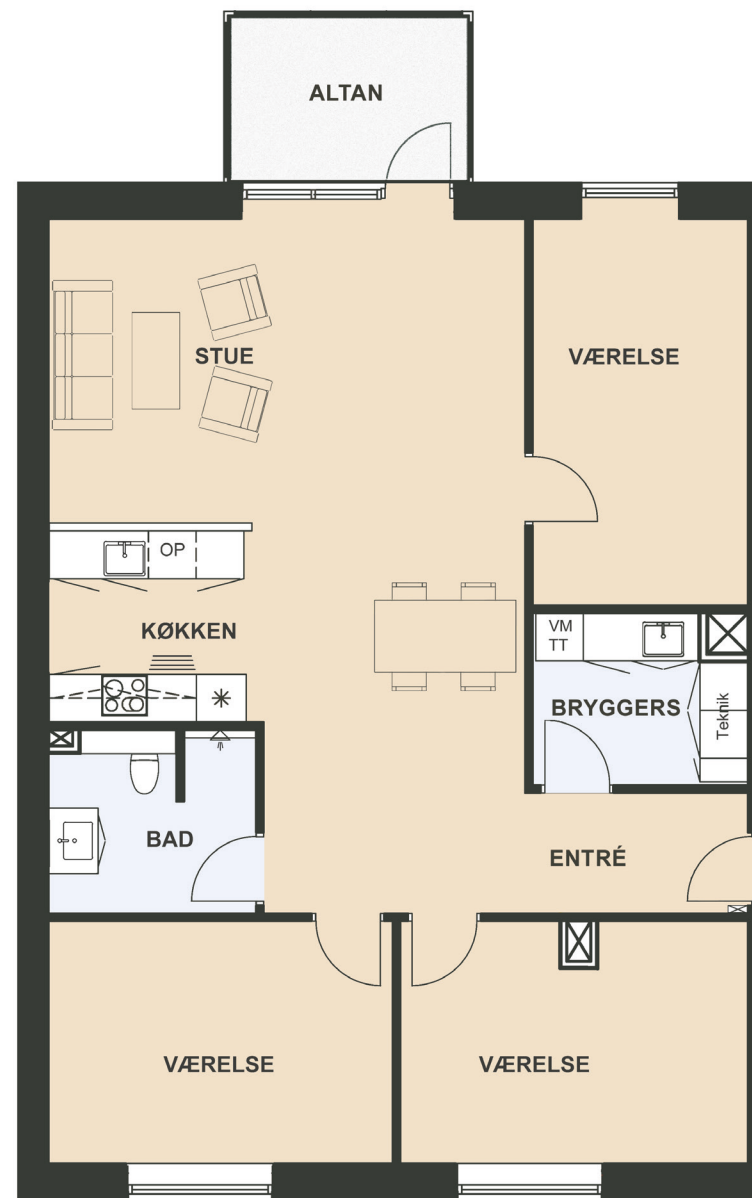

# Maglebjerg Allé 2, 1. tv.

Areal: 125 m<sup>2</sup>

4 værelser

Etage: 1. sal

## Placering i bebyggelse

Plantegninger er vejledende, ret til ændringer forbeholdes.

## SYMBOL-FORKLARING

- OP** Opvaskemaskine
- TT** Tørretumbler (medfølger ikke)
- VM** Vaskemaskine (medfølger ikke)
- Køl/frys
- Vask
- Ovn/kogeplade
- Skakt