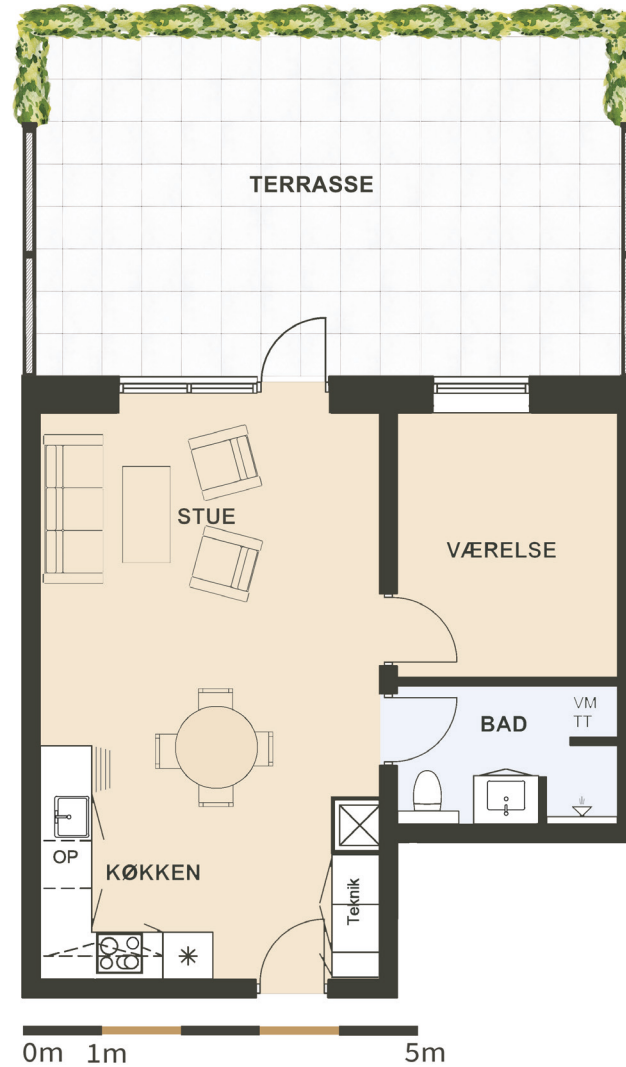

# Maglebjerget 3 st. mf.

Areal: 61 m<sup>2</sup>

2 værelser

Etage: Stuen

## Placering i bebyggelse

Plantegninger er vejledende, ret til ændringer forbeholdes.