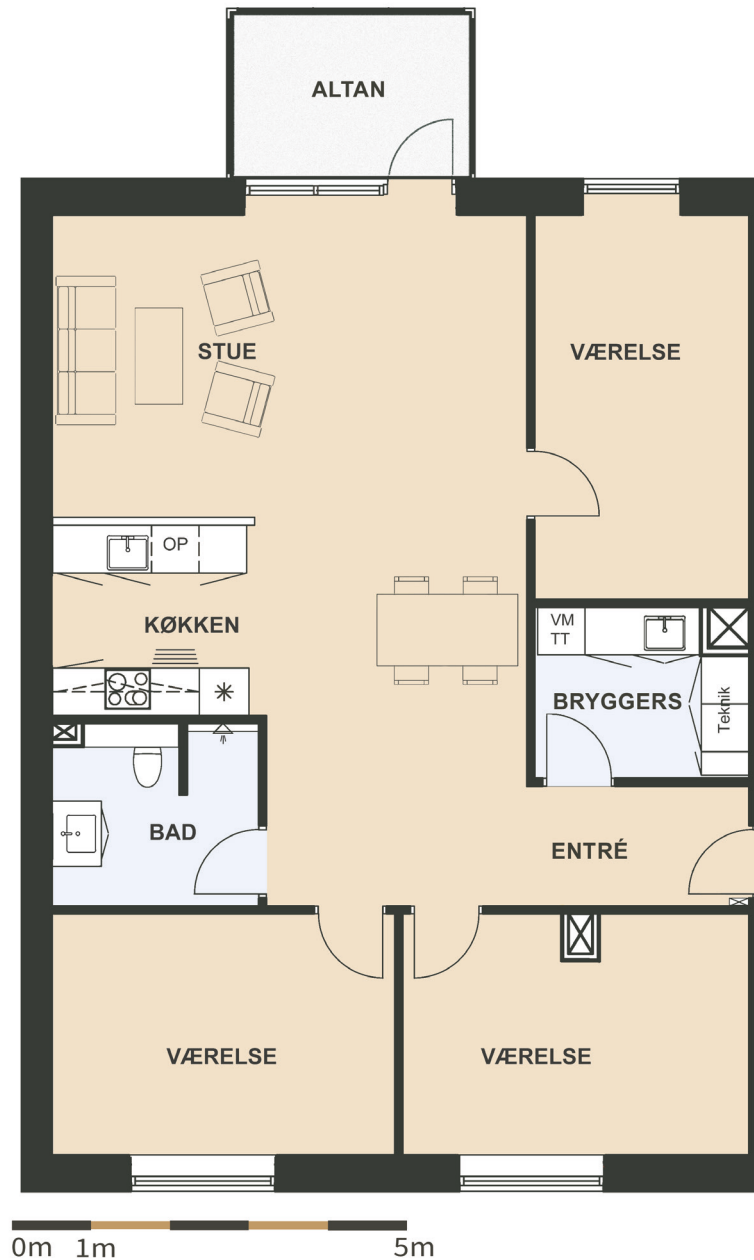

Maglebjerget 3, 1. tv.

Areal: 125 m²

4 værelser

Etage: 1. sal

Placering i bebyggelse

Plantegninger er vejledende, ret til ændringer forbeholdes.

SYMBOL-FORKLARING

- OP** Opvaskemaskine
- TT** Tørretumbler (medfølger ikke)
- VM** Vaskemaskine (medfølger ikke)
- Køl/frys
- Vask
- Ovn/kogeplade
- Skakt