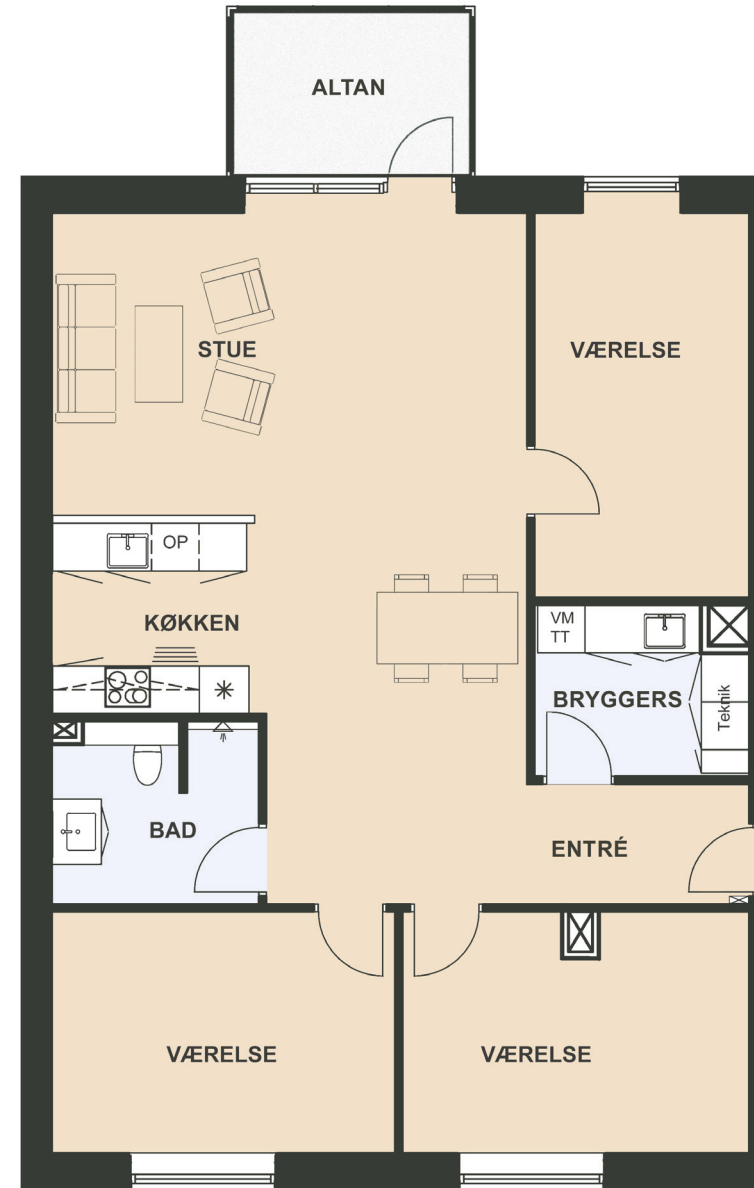

# Maglebjerget 5, 1. tv.

Areal: 125 m<sup>2</sup>

4 værelser

Etage: 1. sal

## Placering i bebyggelse

Plantegninger er vejledende, ret til ændringer forbeholdes.

0m 1m 5m

## SYMBOL-FORKLARING

- OP** Opvaskemaskine
- TT** Tørretumbler (medfølger ikke)
- VM** Vaskemaskine (medfølger ikke)
- Køl/frys
- Vask
- Ovn/kogeplade
- Skakt