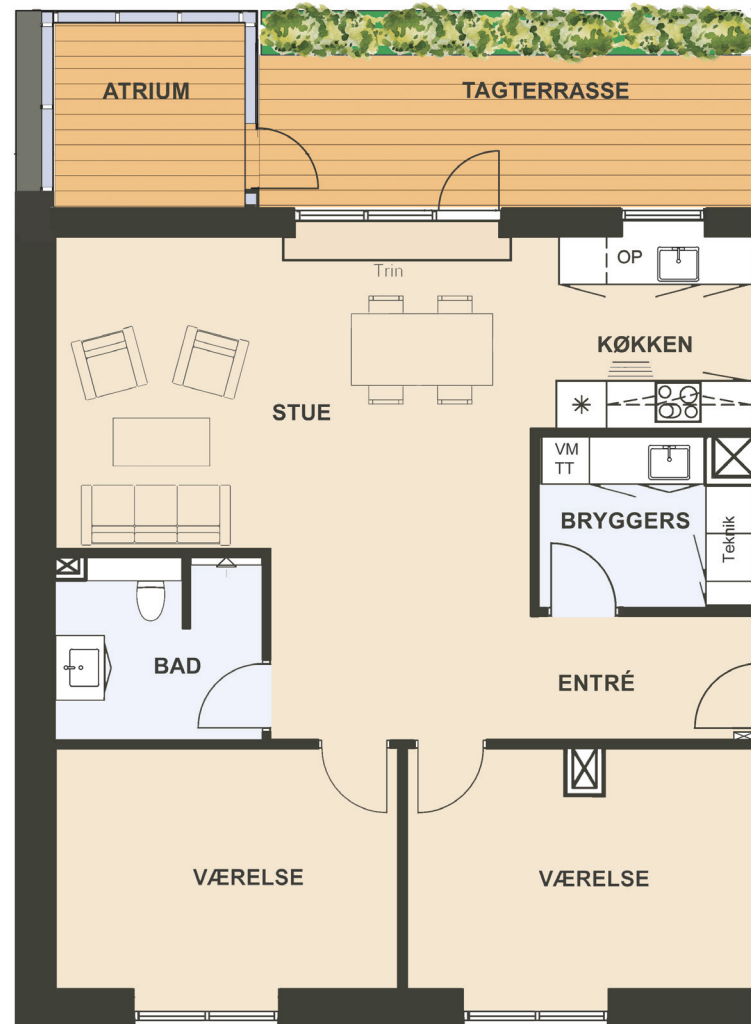

Maglebjerget 8, 2. tv.

Areal: 102 m²

3 værelser

Etage: 2. sal

Placering i bebyggelse

Plantegninger er vejledende, ret til ændringer forbeholdes.

0m 1m 5m

SYMBOL-FORKLARING