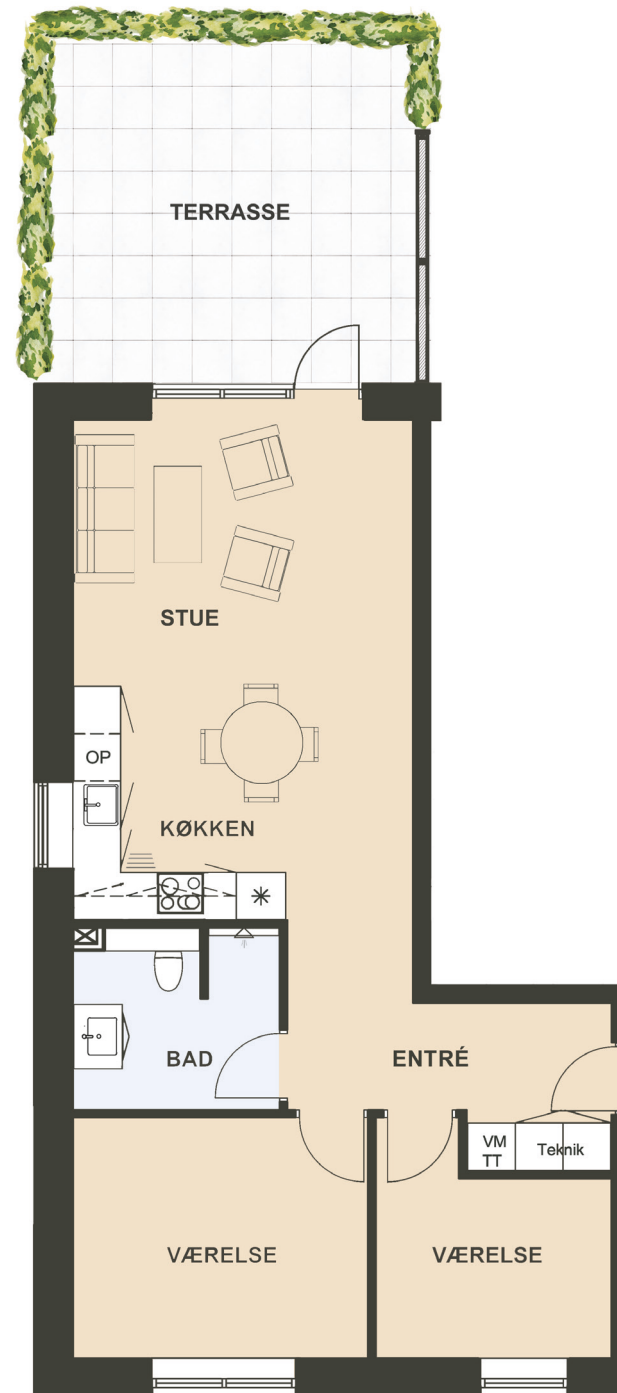

Maglebjerget 11 st. tv.

Areal: 83m²

3 værelser

Etage: Stuen

Placering i bebyggelse

Plantegninger er vejledende, ret til ændringer forbeholdes.

SYMBOL-FORKLARING

- OP** Opvaskemaskine
- TT** Tørretumbler (medfølger ikke)
- VM** Vaskemaskine (medfølger ikke)
- Køl/frys
- Vask
- Ovn/kogeplade
- Skakt