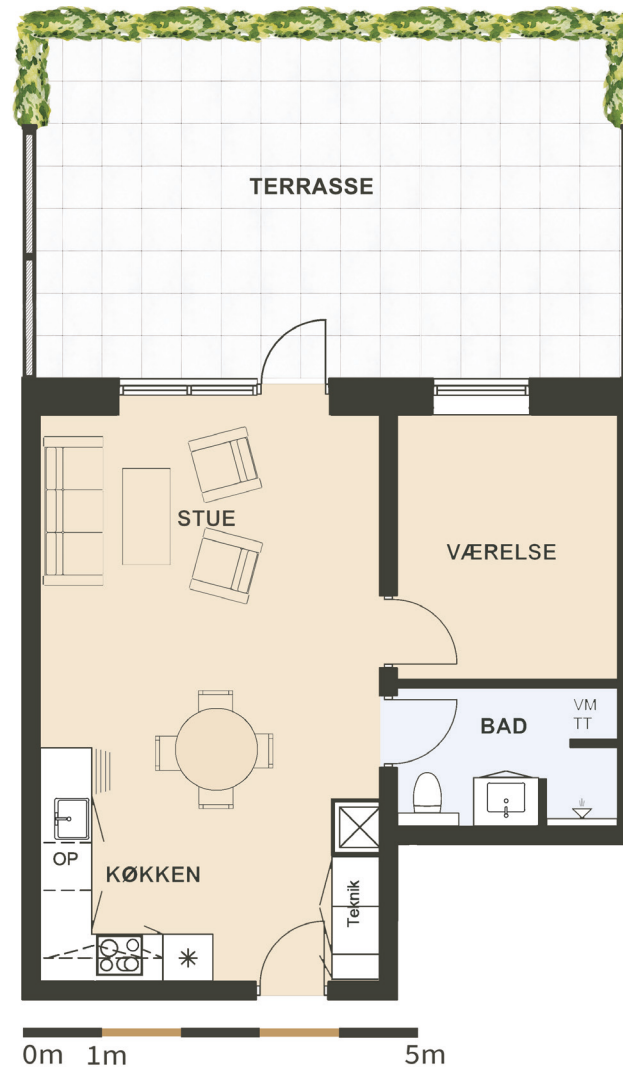

# Maglebjerget 11 st. mf.

Areal: 61 m<sup>2</sup>

2 værelser

Etage: Stuen

## Placering i bebyggelse

Plantegninger er vejledende, ret til ændringer forbeholdes.