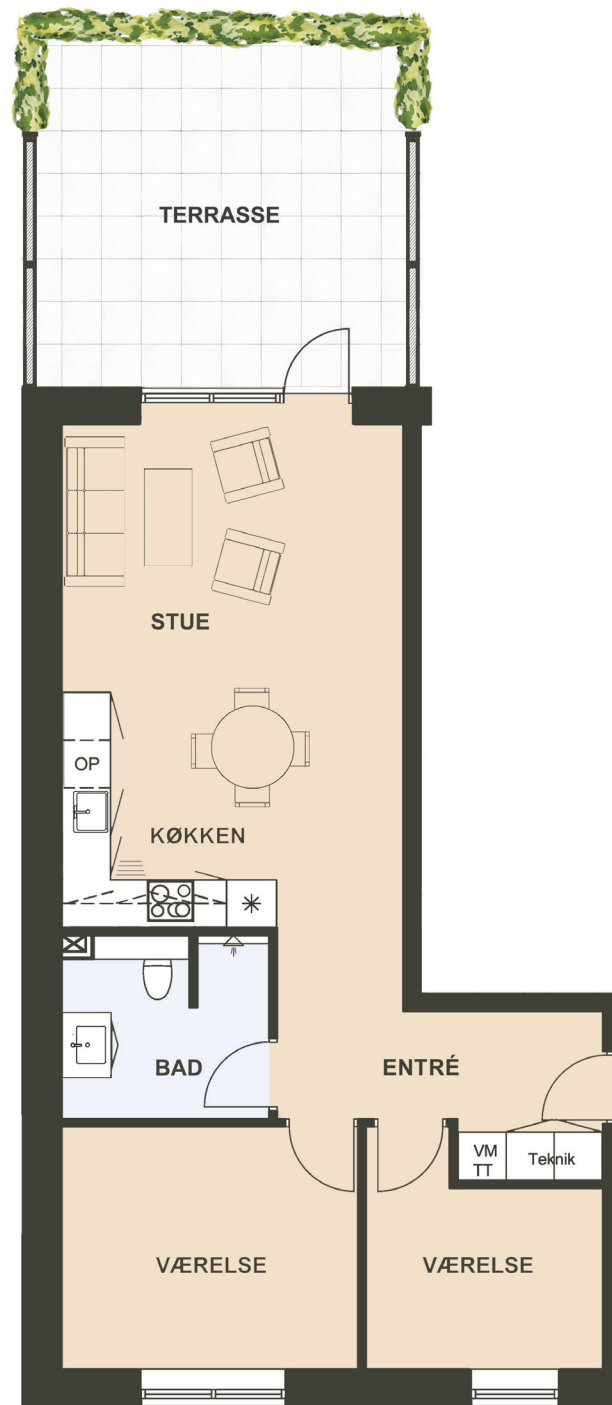

# Maglebjerget 10 st. tv.

Areal: 80 m<sup>2</sup>

3 værelser

Etage: Stuen

## Placering i bebyggelse

Plantegninger er vejledende, ret til ændringer forbeholdes.