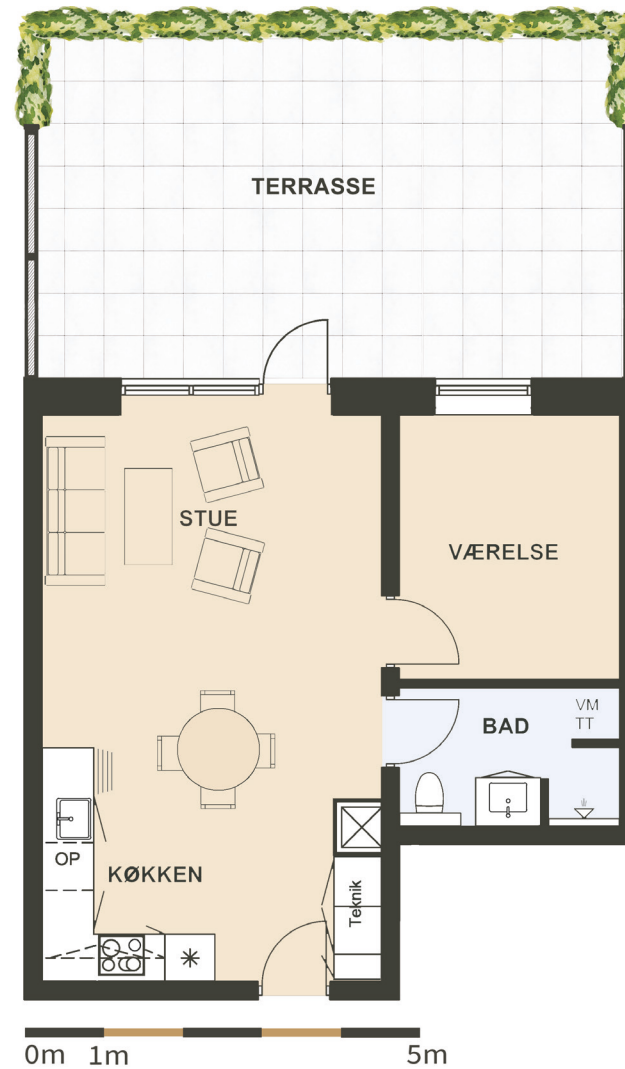

# Maglebjerget 10 st. mf.

Areal: 61 m<sup>2</sup>

2 værelser

Etage: Stuen

## Placering i bebyggelse

Plantegninger er vejledende, ret til ændringer forbeholdes.