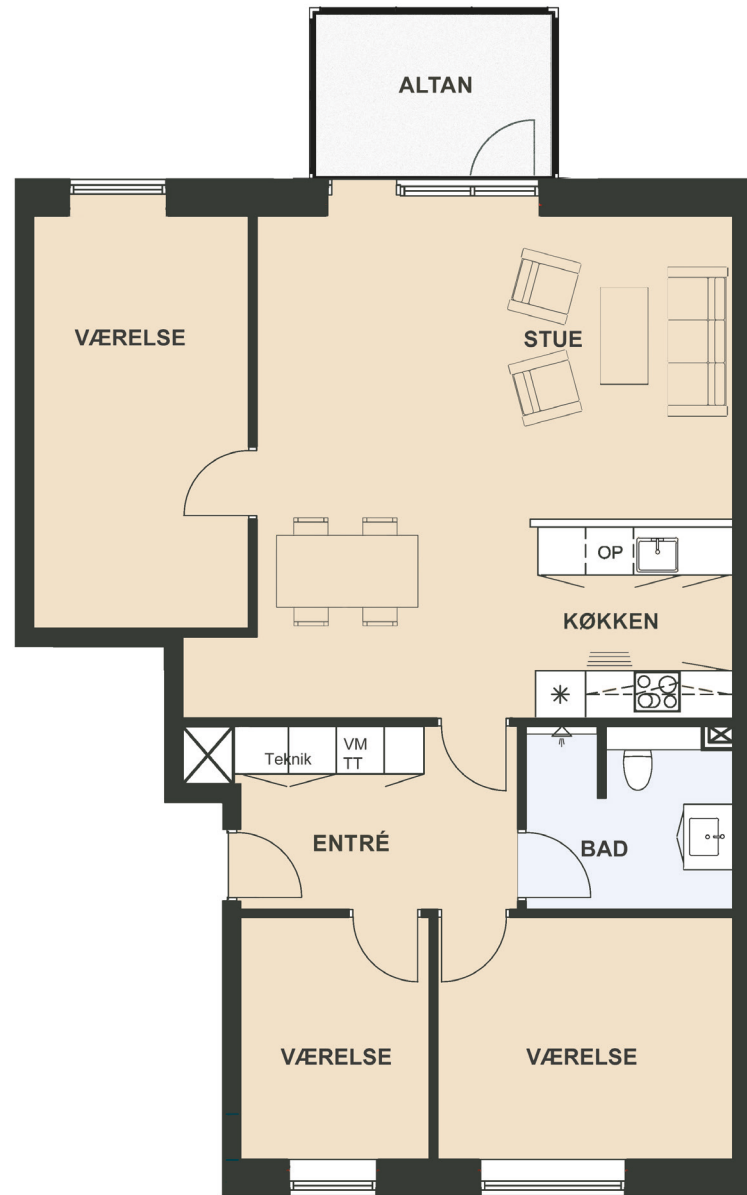

Maglebjerget 11, 1. th.

Areal: 108 m²

4 værelser

Etage: 1. sal

Placering i bebyggelse

Plantegninger er vejledende, ret til ændringer forbeholdes.

0m 1m 5m

SYMBOL-FORKLARING