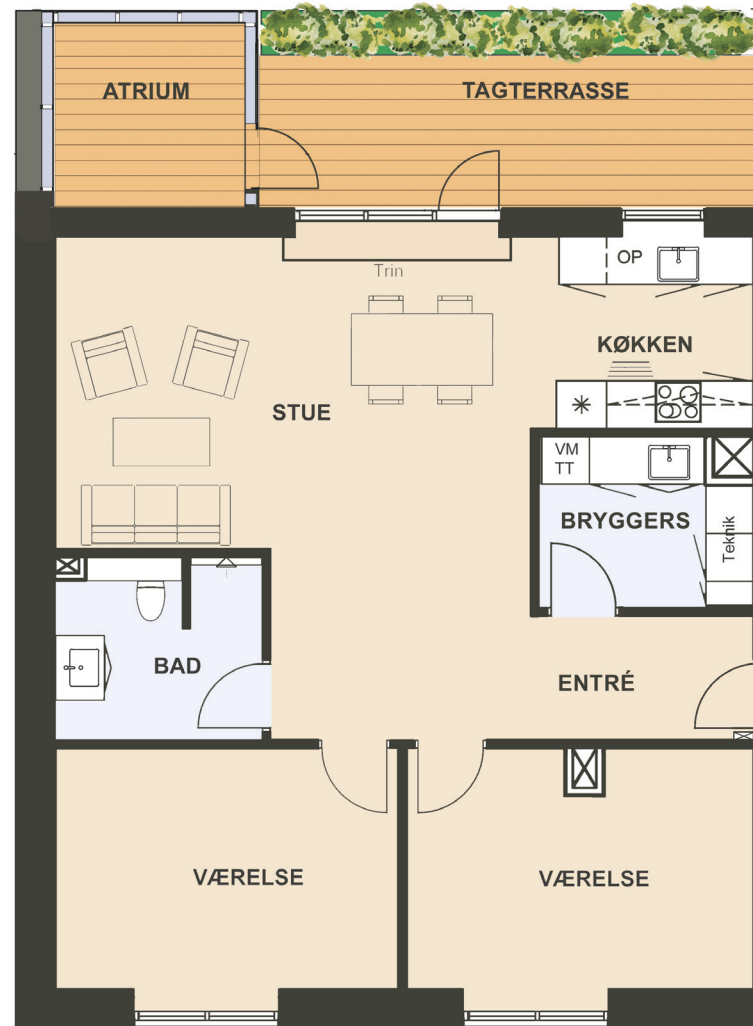

Maglebjerget 10, 2. tv.

Areal: 102 m²

3 værelser

Etage: 2. sal

Placering i bebyggelse

Plantegninger er vejledende, ret til ændringer forbeholdes.

0m 1m 5m

SYMBOL-FORKLARING