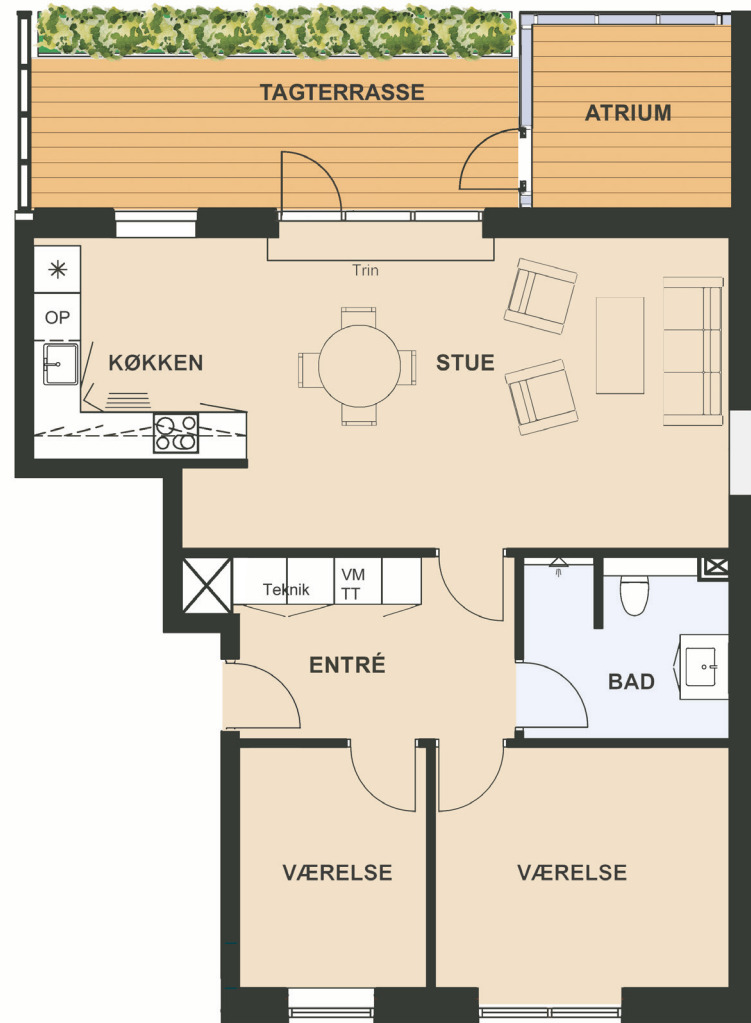

Maglebjerget 10, 2. th.

Areal: 89 m²

3 værelser

Etage: 2. sal

Placering i bebyggelse

Plantegninger er vejledende, ret til ændringer forbeholdes.

SYMBOL-FORKLARING

-  OP Opvaskemaskine
-  TT Tørretumbler (medfølger ikke)
-  VM Vaskemaskine (medfølger ikke)
-  Køl/frys
-  Vask
-  Ovn/kogeplade
-  Skakt