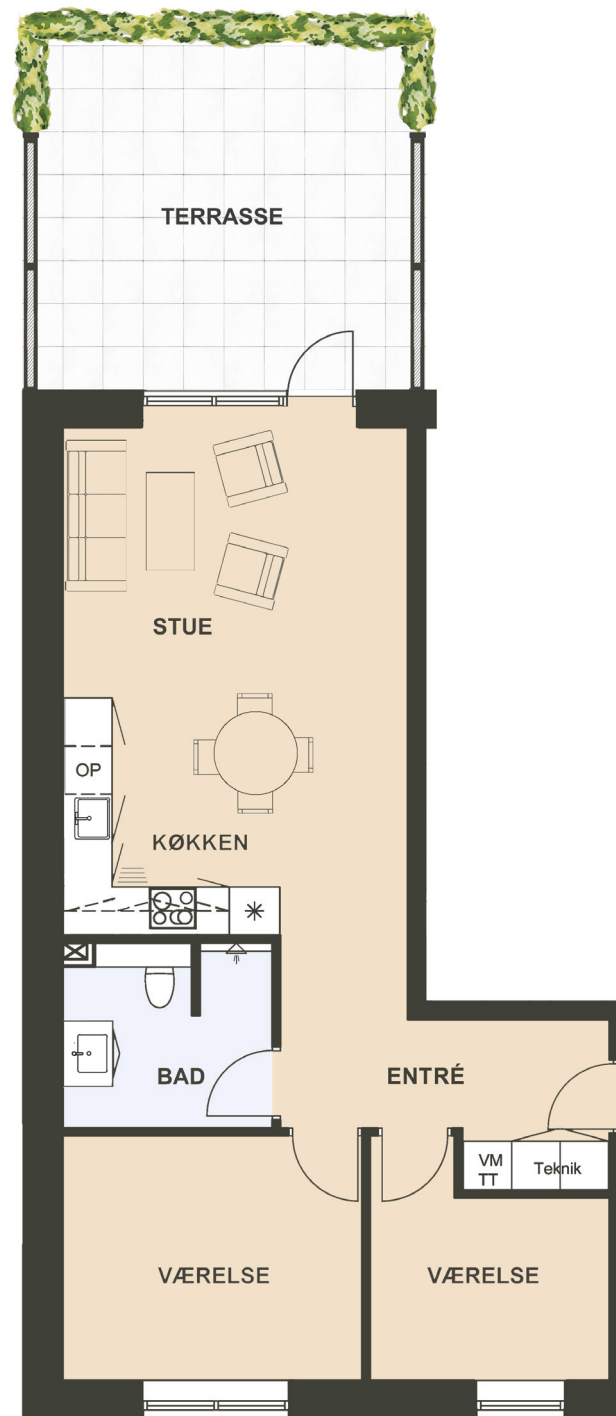

Maglebjerget 12 st. tv.

Areal: 81 m²

3 værelser

Etage: Stuen

Placering i bebyggelse

Plantegninger er vejledende, ret til ændringer forbeholdes.

SYMBOL- FORKLARING

-  OP Opvaskemaskine
-  TT Tørretumbler (medfølger ikke)
-  VM Vaskemaskine (medfølger ikke)
-  Køl/frys
-  Vask
-  Ovn/kogeplade
-  Skakt

0m 1m 5m