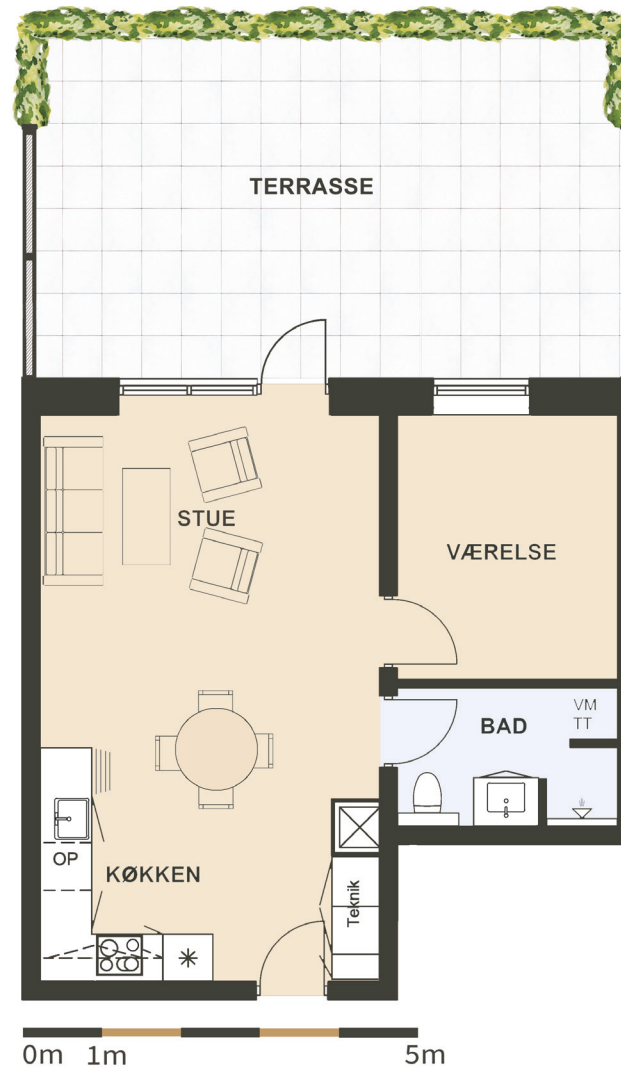

# Maglebjerget 12 st. mf.

Areal: 61 m<sup>2</sup>

2 værelser

Etage: Stuen

## Placering i bebyggelse

Plantegninger er vejledende, ret til ændringer forbeholdes.