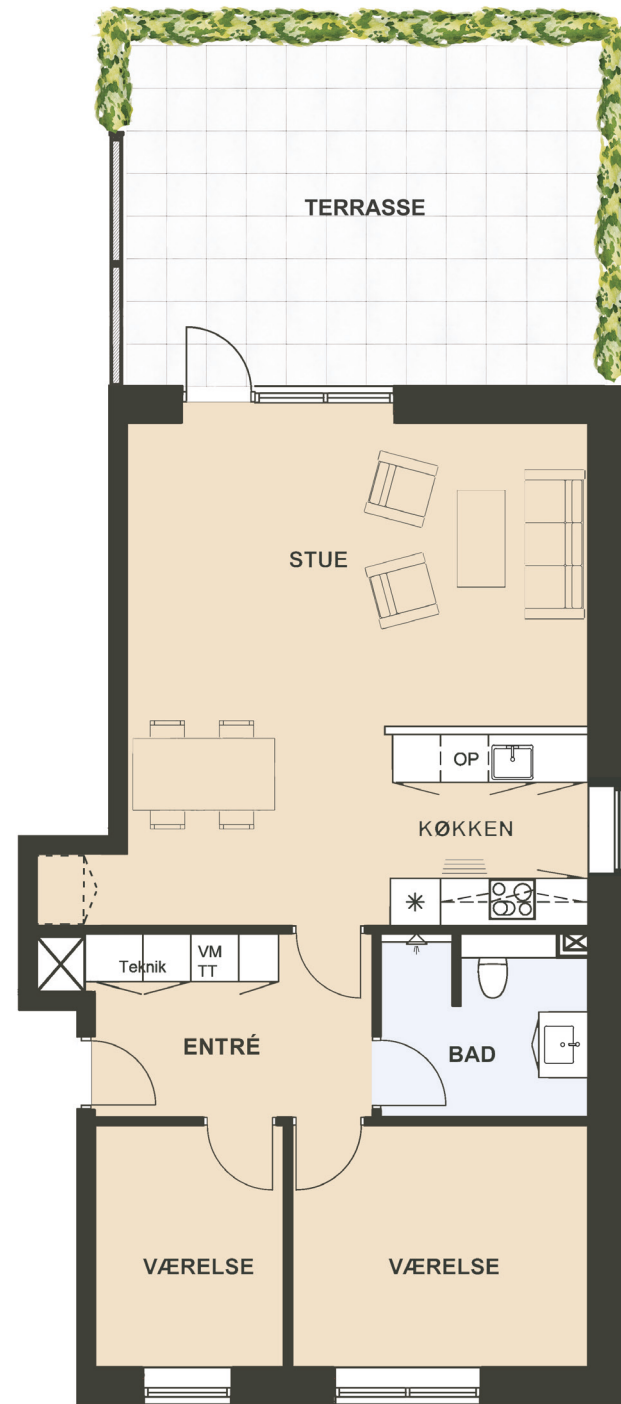

Maglebjerget 12 st. th.

Areal: 95 m²

3 værelser

Etage: Stuen

Placering i bebyggelse

Plantegninger er vejledende, ret til ændringer forbeholdes.

SYMBOL-FORKLARING

-  OP Opvaskemaskine
-  TT Tørretumbler (medfølger ikke)
-  VM Vaskemaskine (medfølger ikke)
-  Køl/frys
-  Vask
-  Ovn/kogeplade
-  Skakt