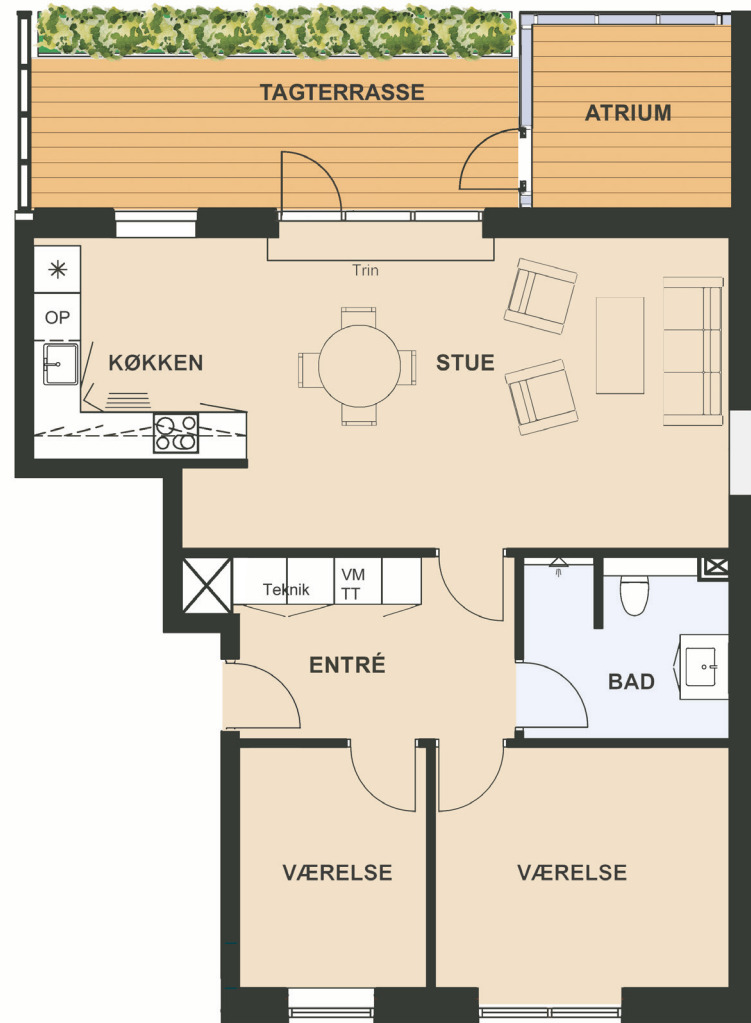

Maglebjerget 12, 2. th.

Areal: 89 m²

3 værelser

Etage: 2. sal

Placering i bebyggelse

Plantegninger er vejledende, ret til ændringer forbeholdes.

SYMBOL-FORKLARING

-  OP Opvaskemaskine
-  TT Tørretumbler (medfølger ikke)
-  VM Vaskemaskine (medfølger ikke)
-  Køl/frys
-  Vask
-  Ovn/kogeplade
-  Skakt