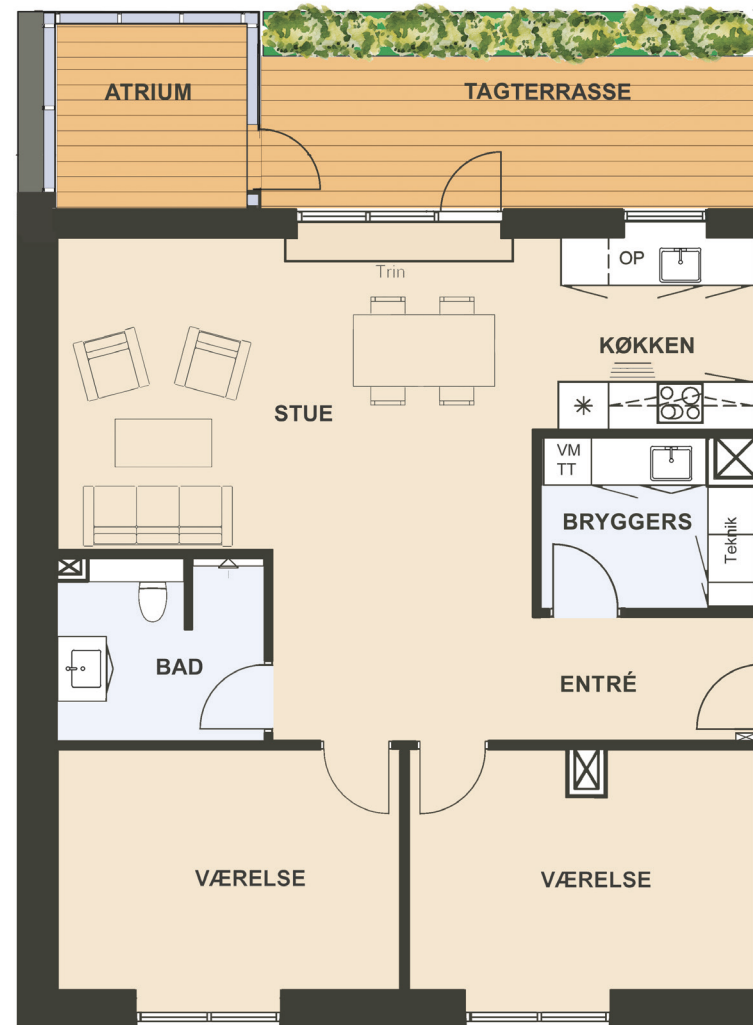

Maglebjerget 14, 2. tv.

Areal: 102 m²

3 værelser

Etage: 2. sal

Placering i bebyggelse

Plantegninger er vejledende, ret til ændringer forbeholdes.

0m 1m 5m

SYMBOL-FORKLARING