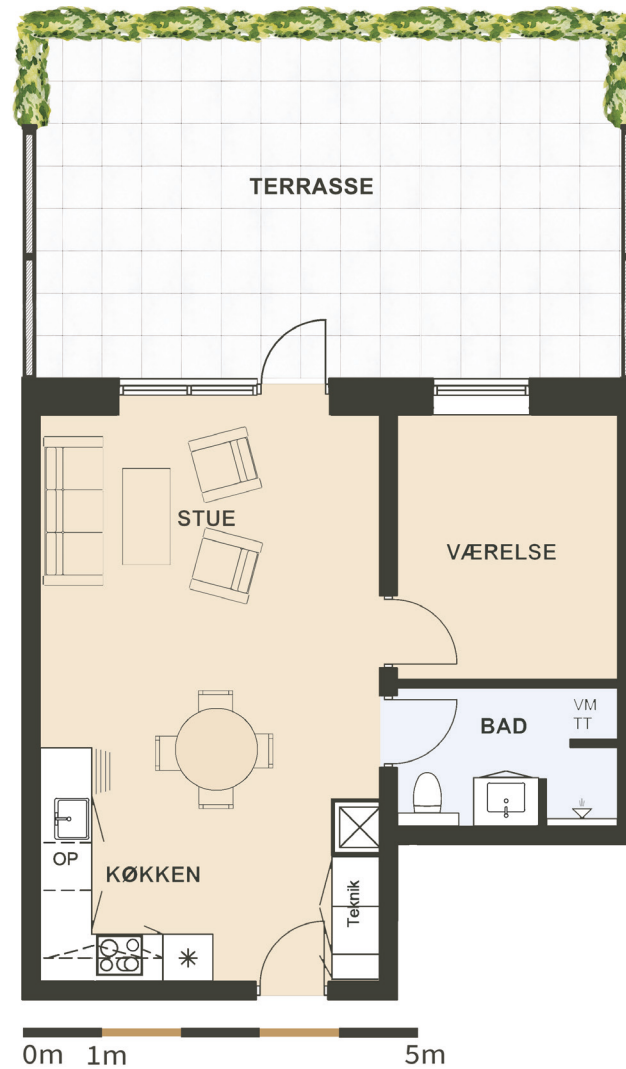

Maglebjerg Allé 16 st. mf.

Areal: 61 m²

2 værelser

Etage: Stuen

Placering i bebyggelse

Plantegninger er vejledende, ret til ændringer forbeholdes.

SYMBOL- FORKLARING

OP	Opvaskemaskine
TT	Tørretumbler (medfølger ikke)
VM	Vaskemaskine (medfølger ikke)
	Køl/frys
	Vask
	Ovn/kogeplade
	Skakt