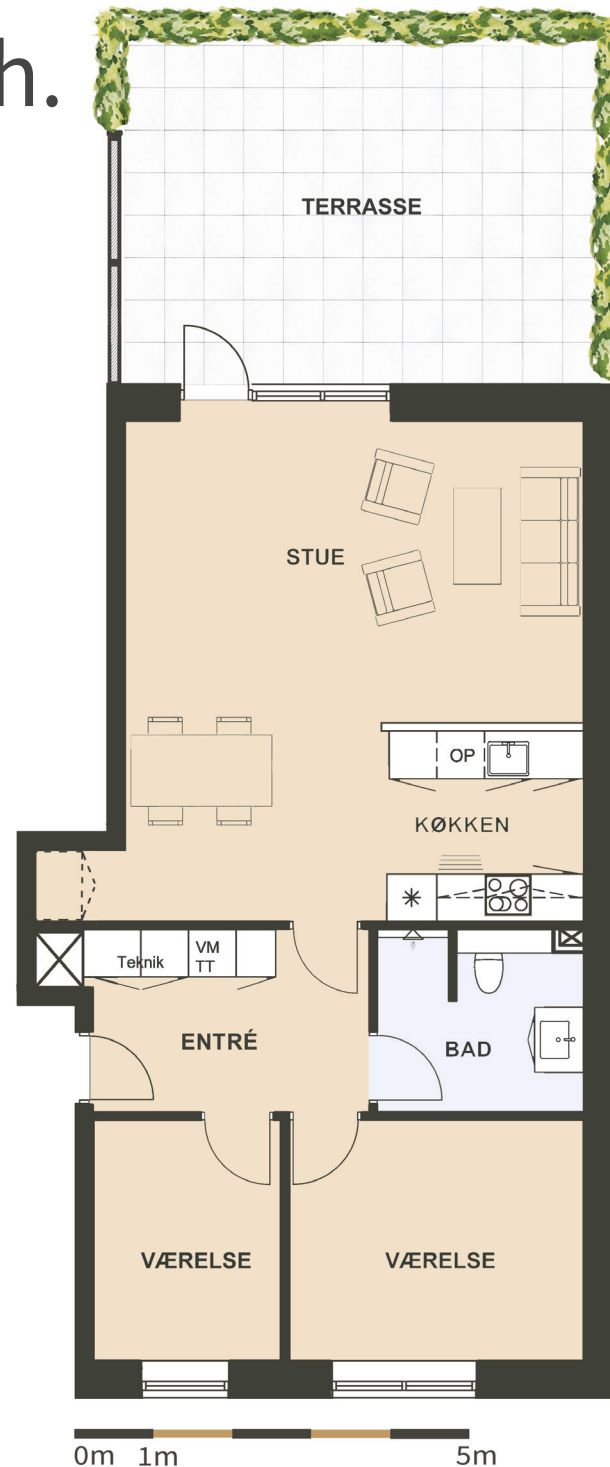

# Maglebjerg Allé 16 st. th.

Areal: 91 m<sup>2</sup>

3 værelser

Etage: Stuen

## Placering i bebyggelse

Plantegninger er vejledende, ret til ændringer forbeholdes.

## SYMBOL-FORKLARING

- OP** Opvaskemaskine
- TT** Tørretumbler (medfølger ikke)
- VM** Vaskemaskine (medfølger ikke)
- Køl/frys
- Vask
- Ovn/kogeplade
- Skakt

0m 1m 5m