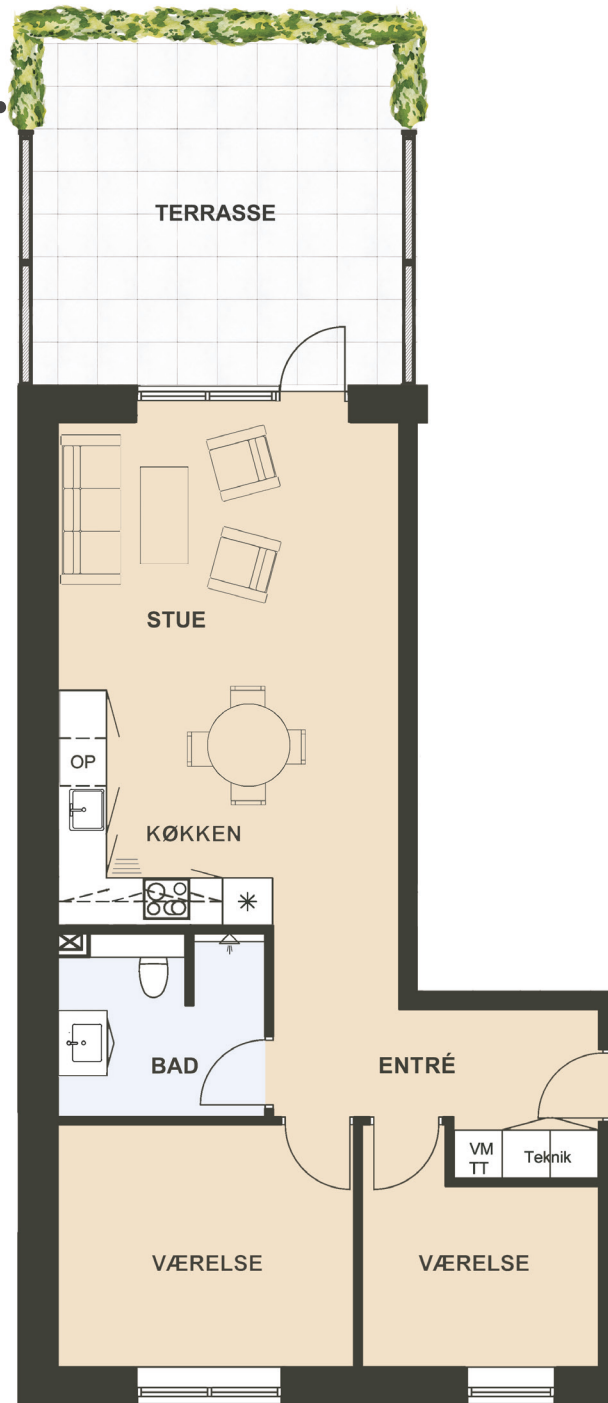

Maglebjerg Allé 14 st. tv.

Areal: 80 m²

3 værelser

Etage: Stuen

Placering i bebyggelse

Plantegninger er vejledende, ret til ændringer forbeholdes.

SYMBOL-FORKLARING

OP Opvaskemaskine

TT Tørretumbler
(medfølger ikke)

VM Vaskemaskine
(medfølger ikke)

Køl/frys

Vask

Ovn/kogeplade

Skakt