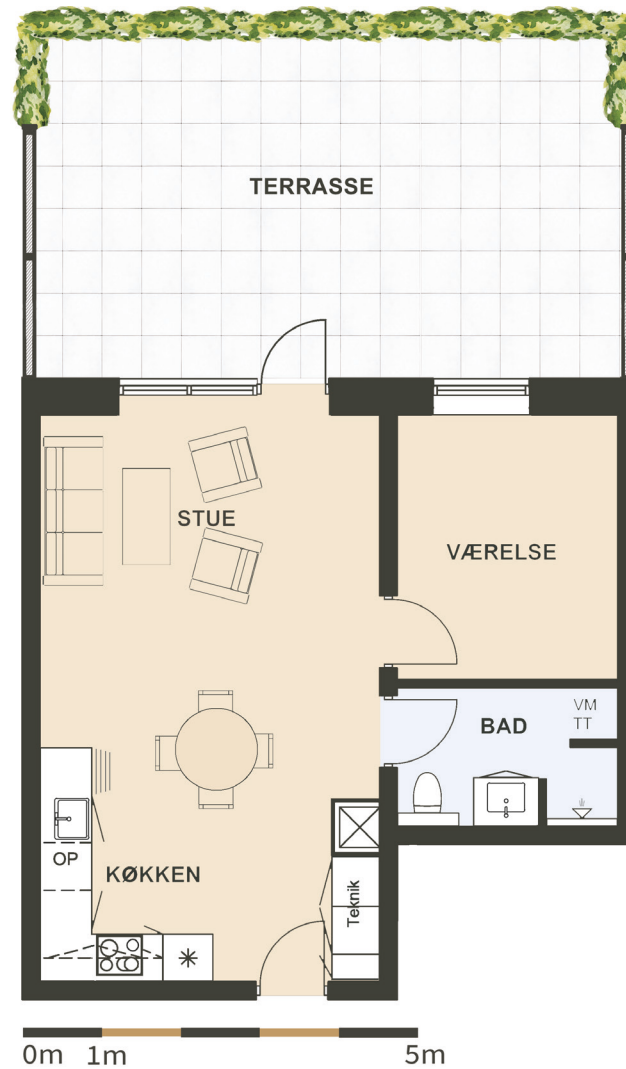

Maglebjerg Allé 14 st. mf.

Areal: 61 m²

2 værelser

Etage: Stuen

Placering i bebyggelse

Plantegninger er vejledende, ret til ændringer forbeholdes.

SYMBOL-FORKLARING

- OP** Opvaskemaskine
- TT** Tørretumbler (medfølger ikke)
- VM** Vaskemaskine (medfølger ikke)
- Køl/frys
- Vask
- Ovn/kogeplade
- Skakt