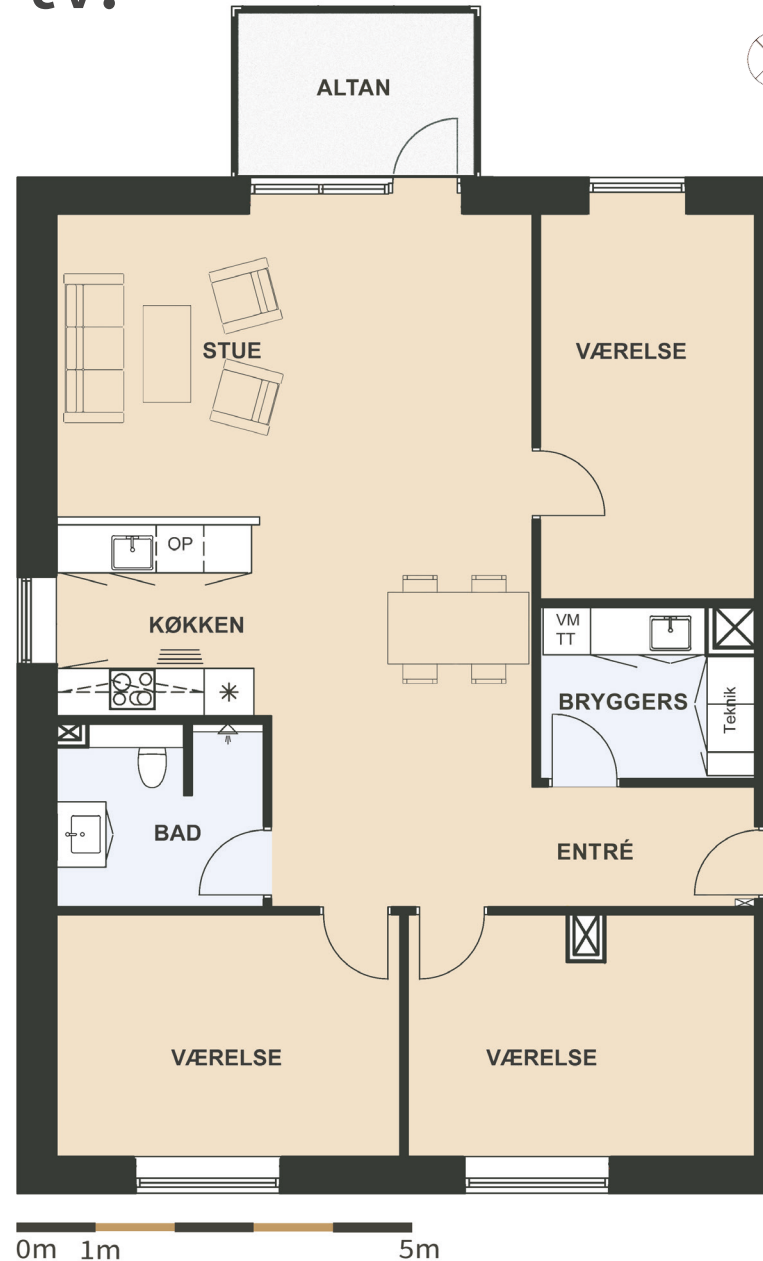

Maglebjerg Allé 16, 1. tv.

Areal: 129 m²

4 værelser

Etage: 1. sal

Placering i bebyggelse

Plantegninger er vejledende, ret til ændringer forbeholdes.

SYMBOL-FORKLARING

-  OP Opvaskemaskine
-  TT Tørretumbler (medfølger ikke)
-  VM Vaskemaskine (medfølger ikke)
-  * Køl/frys
-  Vask
-  Ovn/kogeplade
-  Skakt