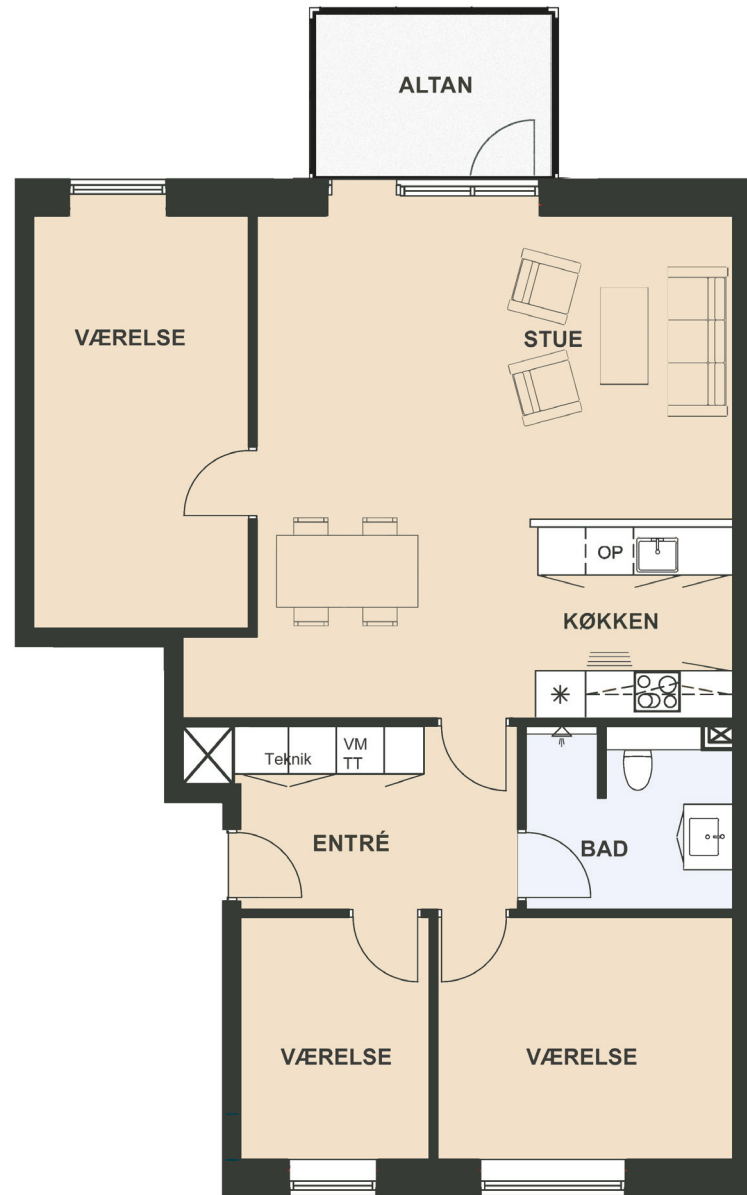

# Maglebjerg Allé 16, 1. th.

Areal: 108 m<sup>2</sup>

4 værelser

Etage: 1. sal

## Placering i bebyggelse

Plantegninger er vejledende, ret til ændringer forbeholdes.

0m 1m 5m

## SYMBOL-FORKLARING

-  Opvaskemaskine
-  Tørretumbler (medfølger ikke)
-  Vaskemaskine (medfølger ikke)
-  Køl/frys
-  Vask
-  Ovn/kogeplade
-  Skakt