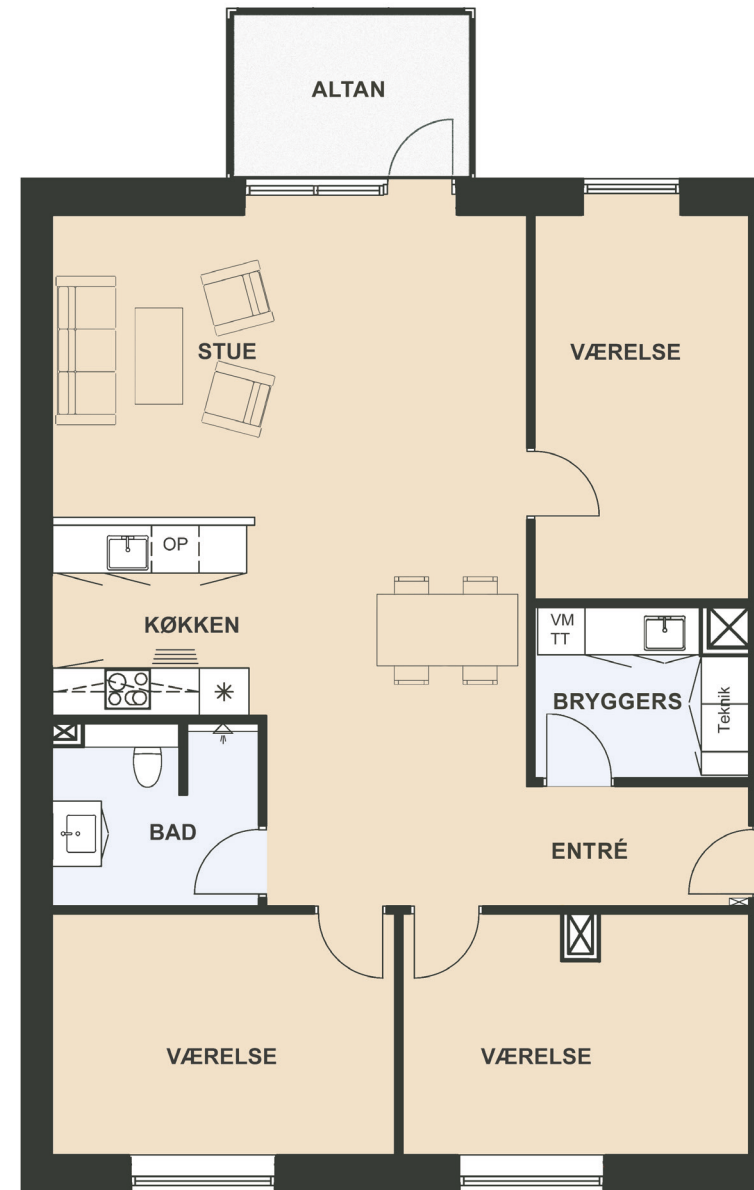

Maglebjerg Allé 14, 1. tv.

Areal: 125 m²

4 værelser

Etage: 1. sal

Placering i bebyggelse

Plantegninger er vejledende, ret til ændringer forbeholdes.

SYMBOL-FORKLARING

-  OP Opvaskemaskine
-  TT Tørretumbler (medfølger ikke)
-  VM Vaskemaskine (medfølger ikke)
-  Køl/frys
-  Vask
-  Ovn/kogeplade
-  Skakt