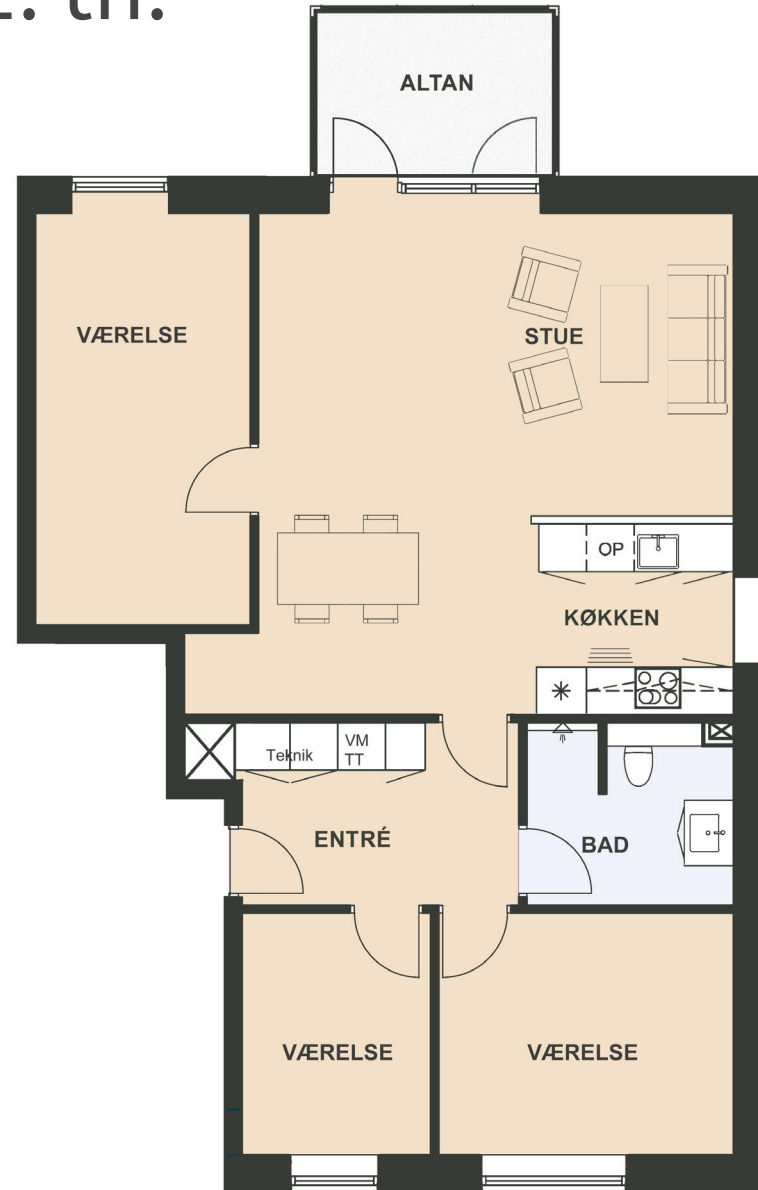

Maglebjerg Allé 14, 1. th.

Areal: 112 m²

4 værelser

Etage: 1. sal

Placering i bebyggelse

Plantegninger er vejledende, ret til ændringer forbeholdes.

0m 1m 5m

SYMBOL- FORKLARING