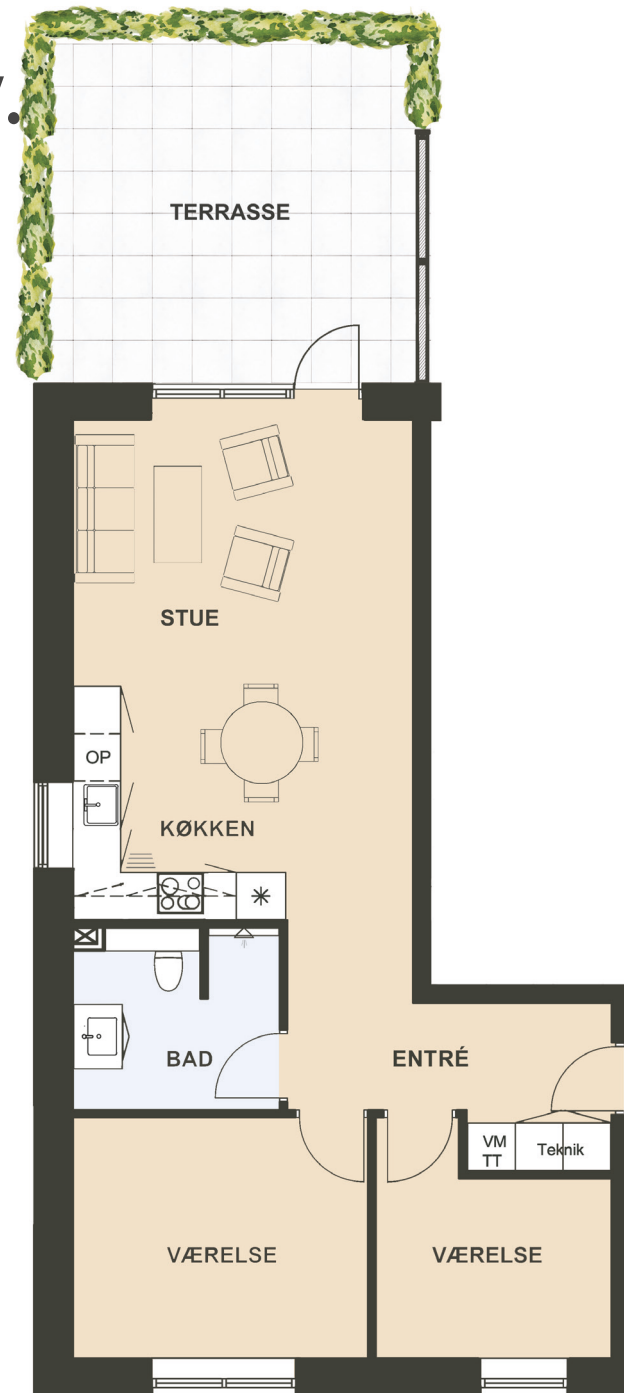

Maglebjerg Allé 12 st. tv.

Areal: 83 m²

3 værelser

Etage: Stuen

Placering i bebyggelse

Plantegninger er vejledende, ret til ændringer forbeholdes.

0m 1m 5m

SYMBOL- FORKLARING

- OP** Opvaskemaskine
- TT** Tørretumbler (medfølger ikke)
- VM** Vaskemaskine (medfølger ikke)
- Køl/frys
- Vask
- Ovn/kogeplade
- Skakt