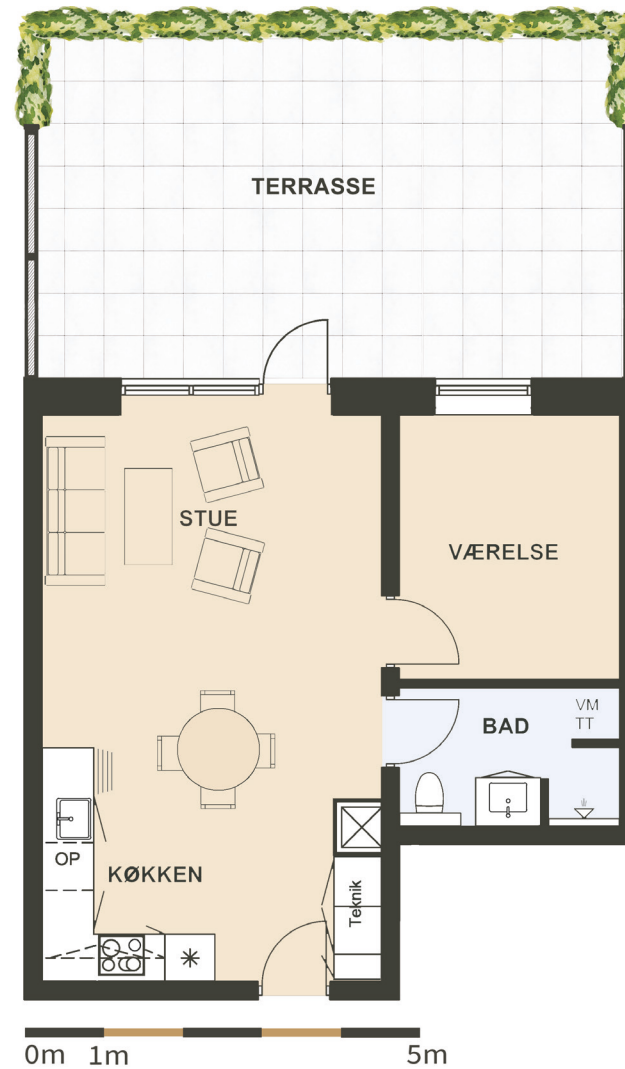

Maglebjerg Allé 12 st. mf.

Areal: 61 m²

2 værelser

Etage: Stuen

Placering i bebyggelse

Plantegninger er vejledende, ret til ændringer forbeholdes.

SYMBOL- FORKLARING

OP	Opvaskemaskine
TT	Tørretumbler (medfølger ikke)
VM	Vaskemaskine (medfølger ikke)
	Køl/frys
	Vask
	Ovn/kogeplade
	Skakt