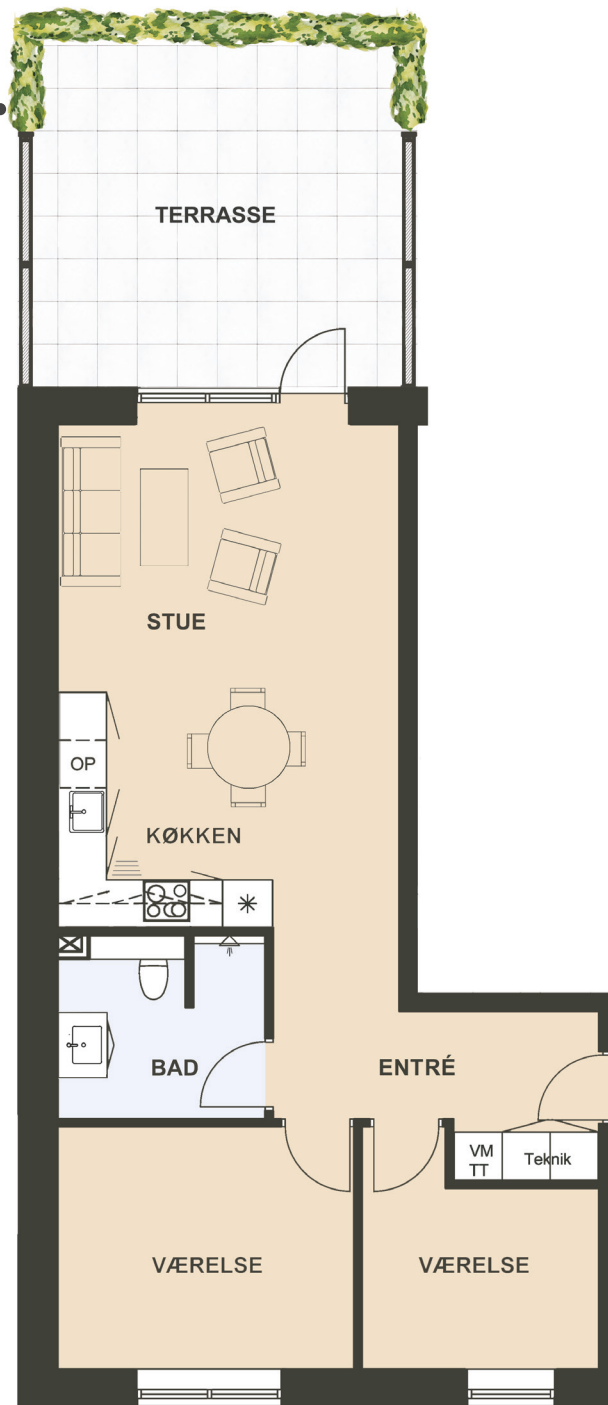

# Maglebjerg Allé 10 st. tv.

Areal: 80 m<sup>2</sup>

3 værelser

Etage: Stuen

## Placering i bebyggelse

Plantegninger er vejledende, ret til ændringer forbeholdes.

0m 1m 5m