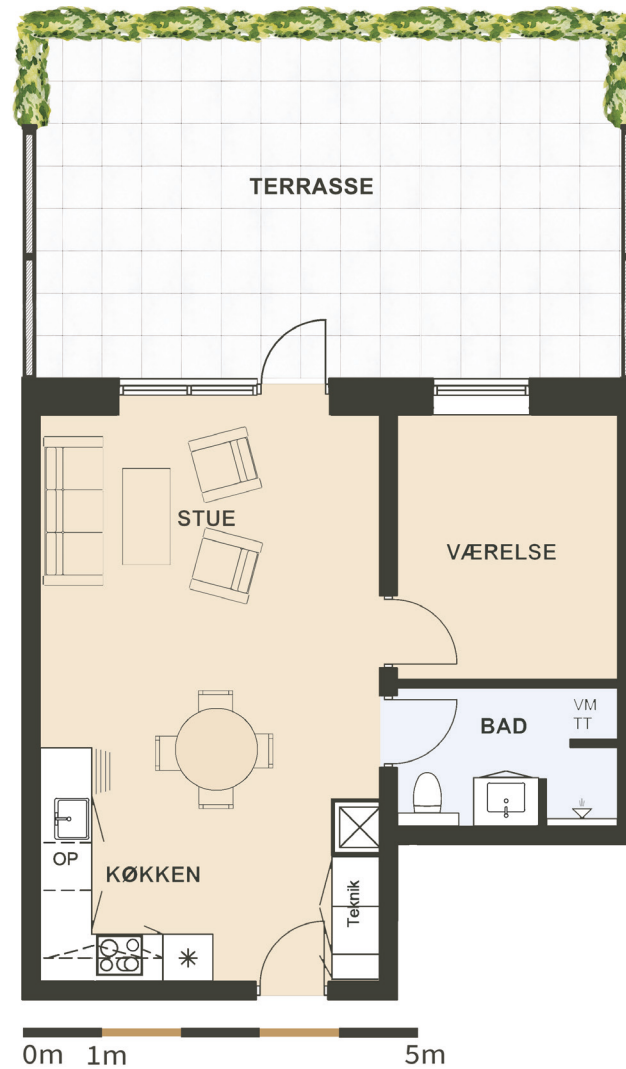

Maglebjerg Allé 10 st. mf.

Areal: 61m²

2 værelser

Etage: Stuen

Placering i bebyggelse

Plantegninger er vejledende, ret til ændringer forbeholdes.

SYMBOL- FORKLARING

-  OP Opvaskemaskine
-  TT Tørretumbler (medfølger ikke)
-  VM Vaskemaskine (medfølger ikke)
-  * Køl/frys
-  Vask
-  Ovn/kogeplade
-  Skakt