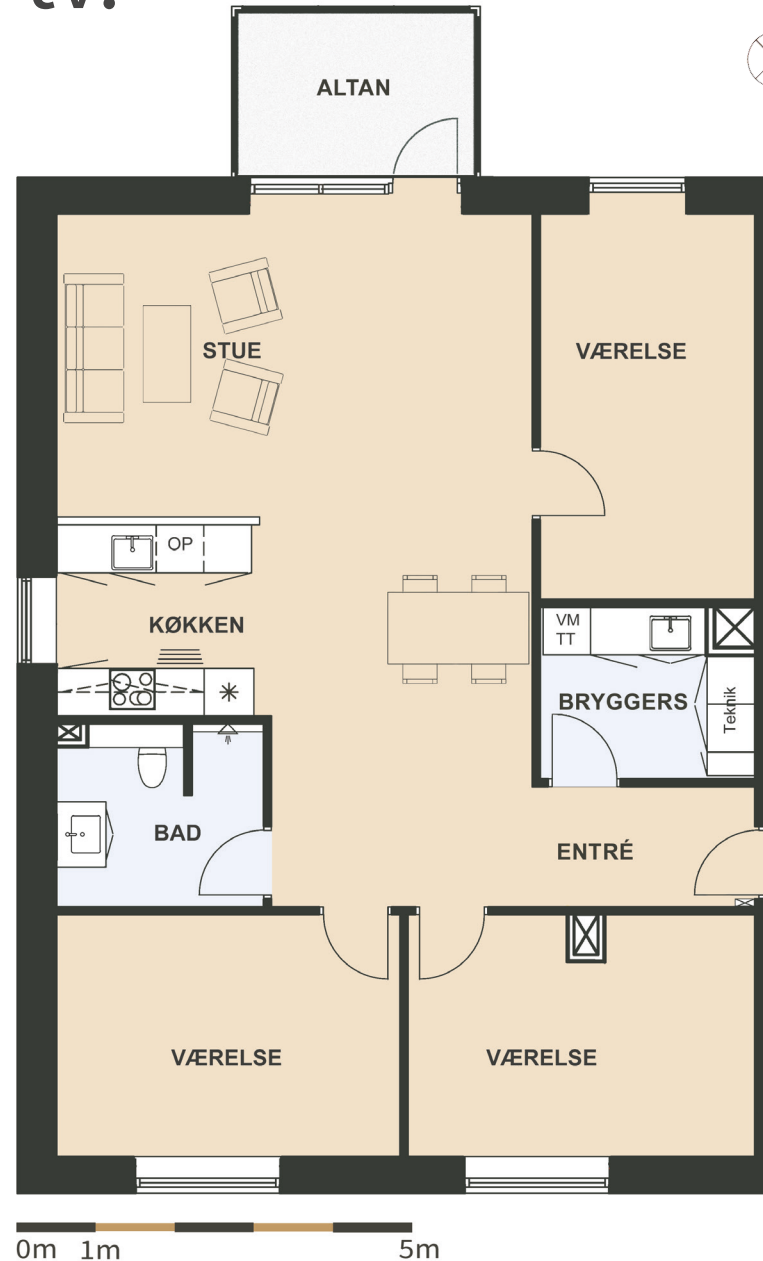

Maglebjerg Allé 12, 1. tv.

Areal: 129 m²

4 værelser

Etage: 1. sal

Placering i bebyggelse

Plantegninger er vejledende, ret til ændringer forbeholdes.

SYMBOL- FORKLARING

-  OP Opvaskemaskine
-  TT Tørretumbler (medfølger ikke)
-  VM Vaskemaskine (medfølger ikke)
-  * Køl/frys
-  Vask
-  Ovn/kogeplade
-  Skakt