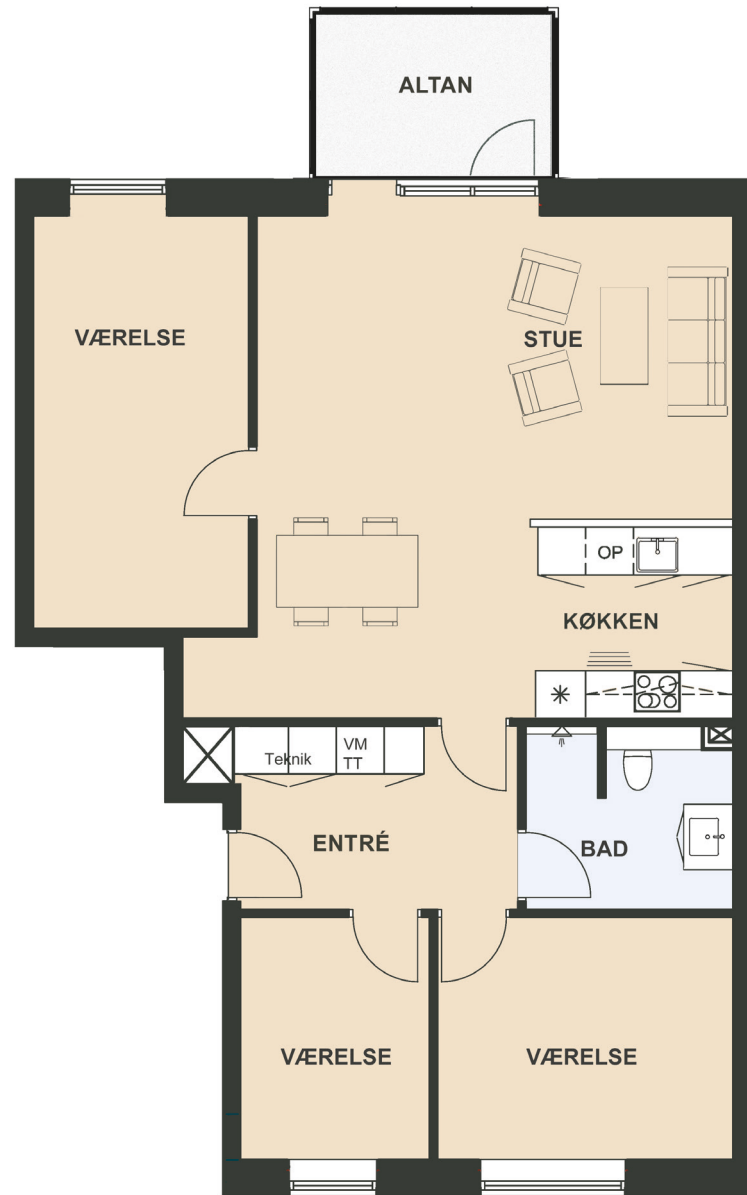

Maglebjerg Allé 12, 1. th.

Areal: 108 m²

4 værelser

Etage: 1. sal

Placering i bebyggelse

Plantegninger er vejledende, ret til ændringer forbeholdes.

SYMBOL-FORKLARING

-  Opvaskemaskine
-  Tørretumbler (medfølger ikke)
-  Vaskemaskine (medfølger ikke)
-  Køl/frys
-  Vask
-  Ovn/kogeplade
-  Skakt