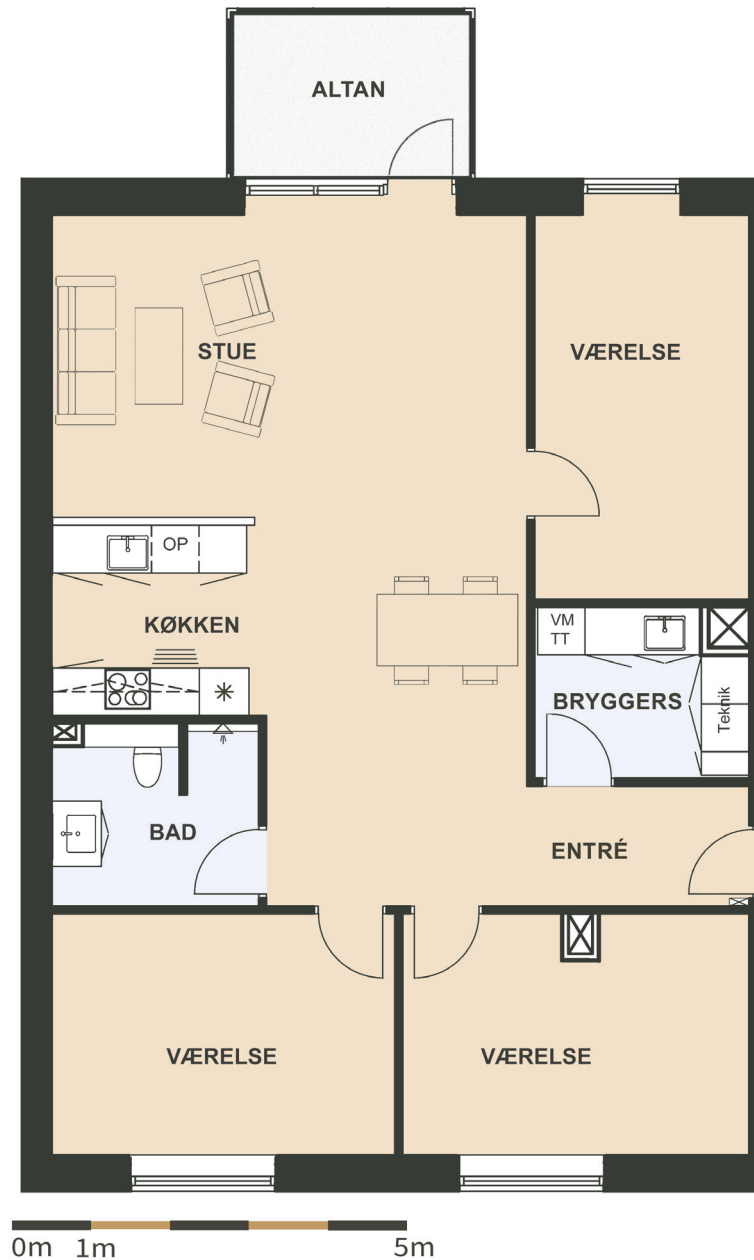

Maglebjerg Allé 10, 1. tv.

Areal: 125 m²

4 værelser

Etage: 1. sal

Placering i bebyggelse

Plantegninger er vejledende, ret til ændringer forbeholdes.

SYMBOL- FORKLARING

OP	Opvaskemaskine
TT	Tørretumbler (medfølger ikke)
VM	Vaskemaskine (medfølger ikke)
	Køl/frys
	Vask
	Ovn/kogeplade
	Skakt