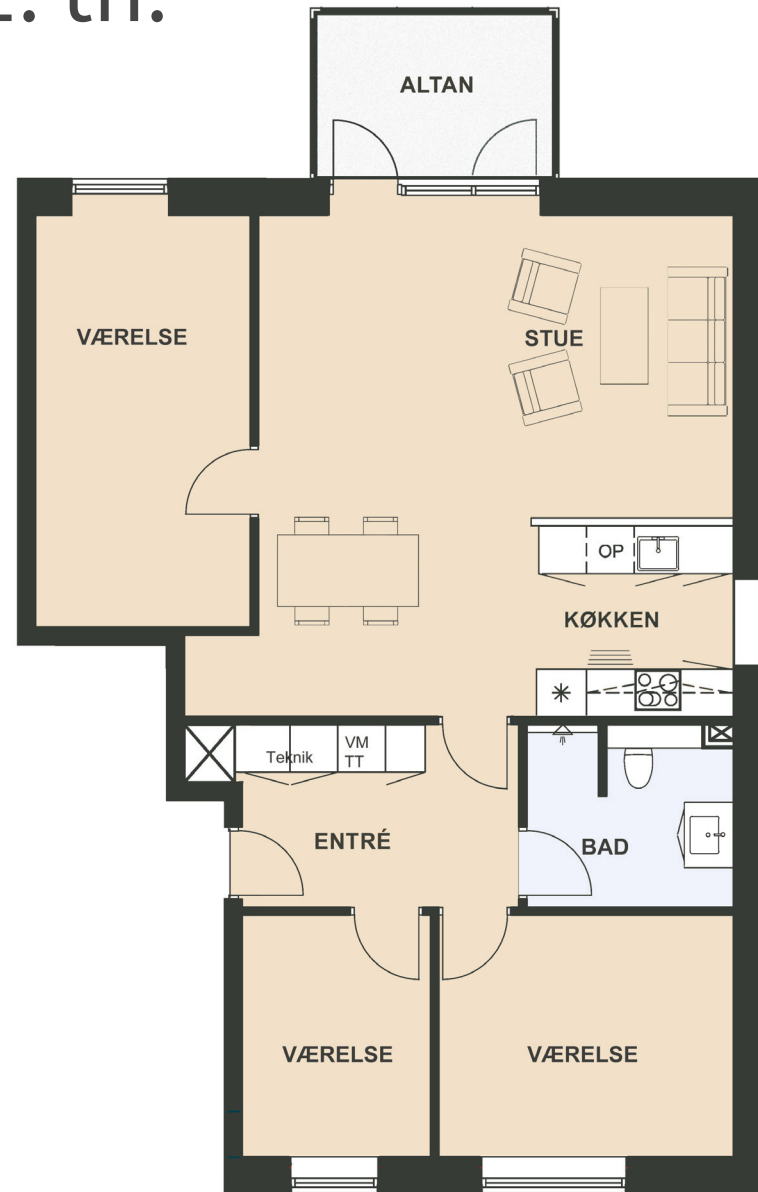

Maglebjerg Allé 10, 1. th.

Areal: 112 m²

4 værelser

Etage: 1. sal

Placering i bebyggelse

Plantegninger er vejledende, ret til ændringer forbeholdes.

SYMBOL-FORKLARING

-  OP Opvaskemaskine
-  TT Tørretumbler (medfølger ikke)
-  VM Vaskemaskine (medfølger ikke)
-  Køl/frys
-  Vask
-  Ovn/kogeplade
-  Skakt

0m 1m 5m