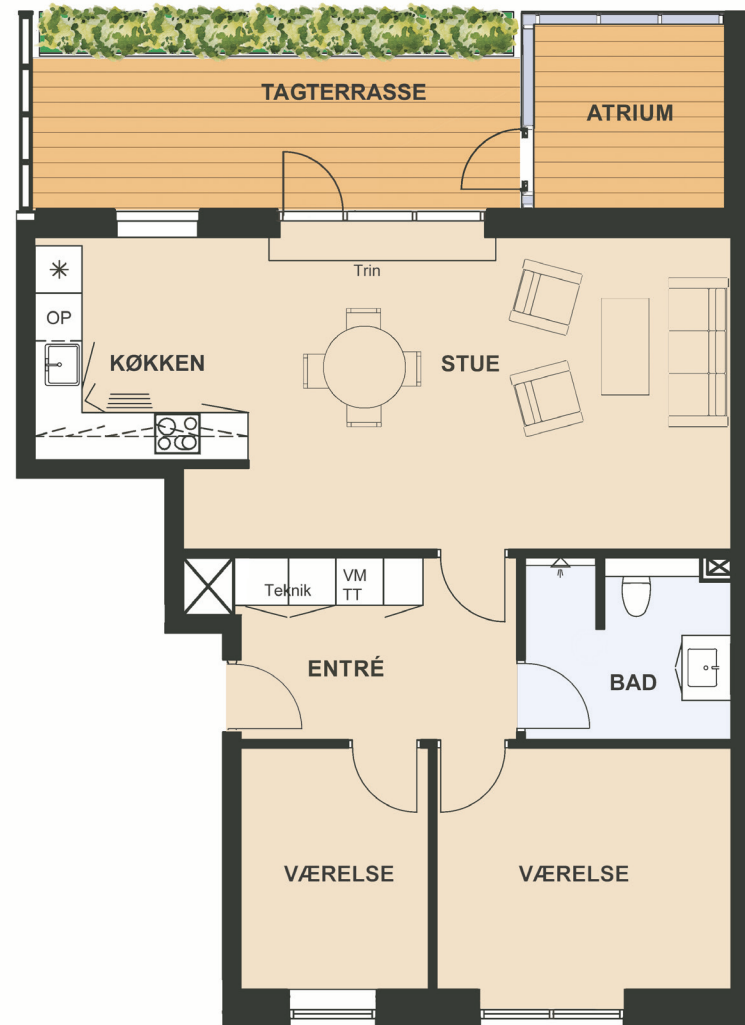

Maglebjerg Allé 12, 2. th.

Areal: 86 m²

3 værelser

Etage: 2. sal

Placering i bebyggelse

Plantegninger er vejledende, ret til ændringer forbeholdes.

SYMBOL-FORKLARING

-  OP Opvaskemaskine
-  TT Tørretumbler (medfølger ikke)
-  VM Vaskemaskine (medfølger ikke)
-  Køl/frys
-  Vask
-  Ovn/kogeplade
-  Skakt