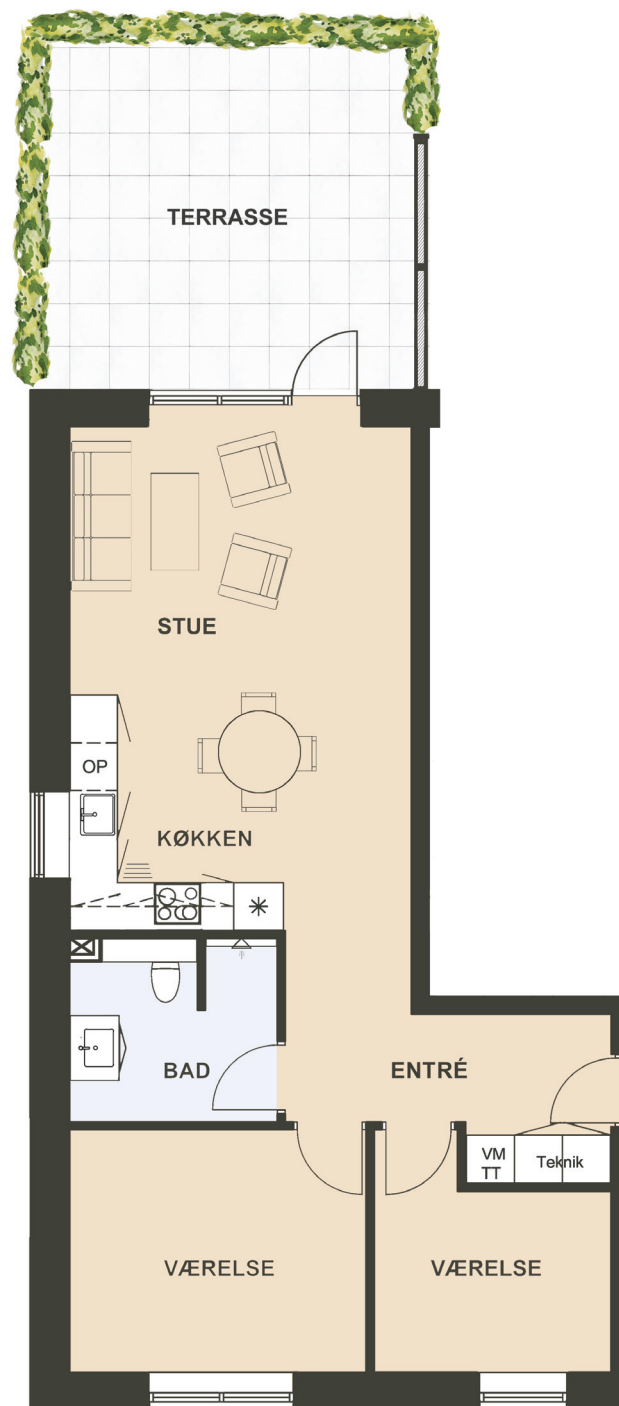

# Maglebjerget 17 st. tv.

Areal: 83 m<sup>2</sup>

3 værelser

Etage: Stuen

## Placering i bebyggelse

Plantegninger er vejledende, ret til ændringer forbeholdes.

## SYMBOL- FORKLARING

-  OP Opvaskemaskine
-  TT Tørretumbler (medfølger ikke)
-  VM Vaskemaskine (medfølger ikke)
-  Køl/frys
-  Vask
-  Ovn/kogeplade
-  Skakt

0m 1m 5m