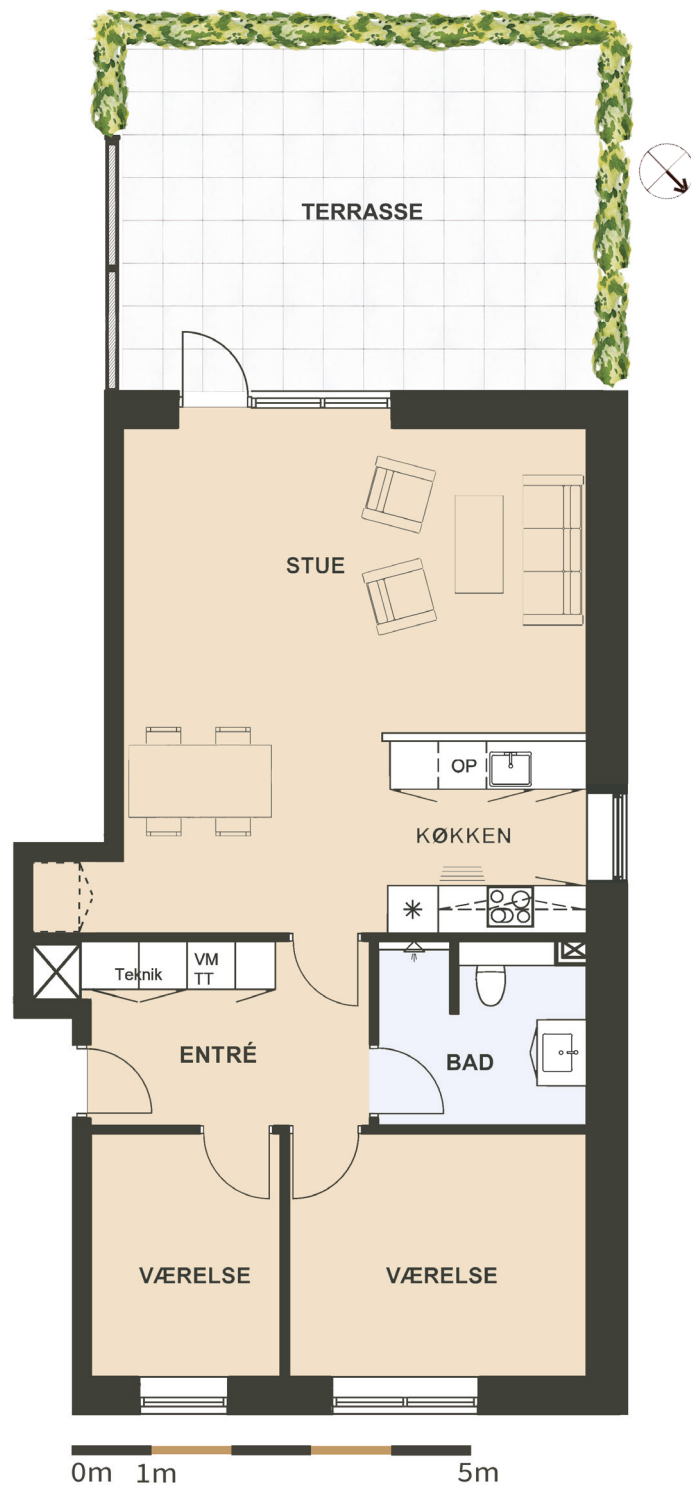

Maglebjerget 16 st. th.

Areal: 95 m²

3 værelser

Etage: Stuen

Placering i bebyggelse

Plantegninger er vejledende, ret til ændringer forbeholdes.

SYMBOL-FORKLARING

-  Opvaskemaskine
-  Tørretumbler
(medfølger ikke)
-  Vaskemaskine
(medfølger ikke)
-  Køl/frys
-  Vask
-  Ovn/kogeplade
-  Skakt