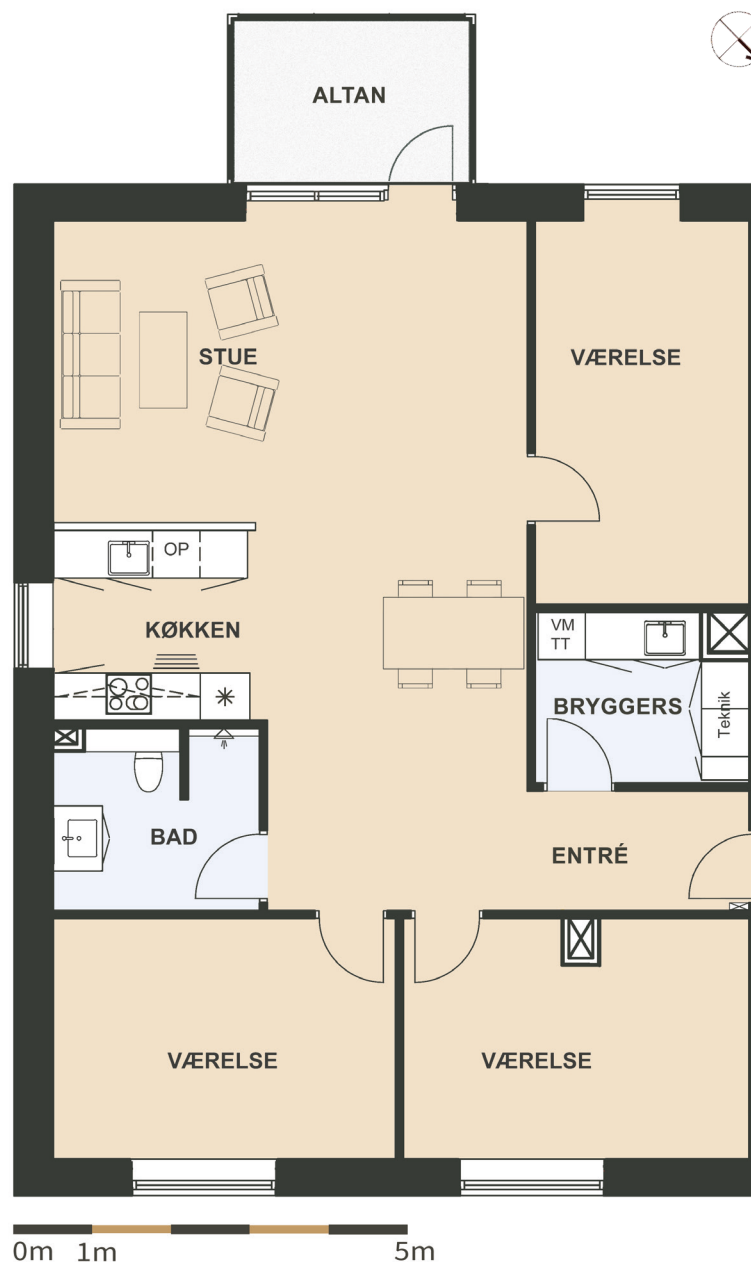

Maglebjerget 17, 1. tv.

Areal: 129 m²

4 værelser

Etage: 1. sal

Placering i bebyggelse

Plantegninger er vejledende, ret til ændringer forbeholdes.

SYMBOL-FORKLARING

-  OP Opvaskemaskine
-  TT Tørretumbler (medfølger ikke)
-  VM Vaskemaskine (medfølger ikke)
-  * Køl/frys
-  Vask
-  Ovn/kogeplade
-  Skakt