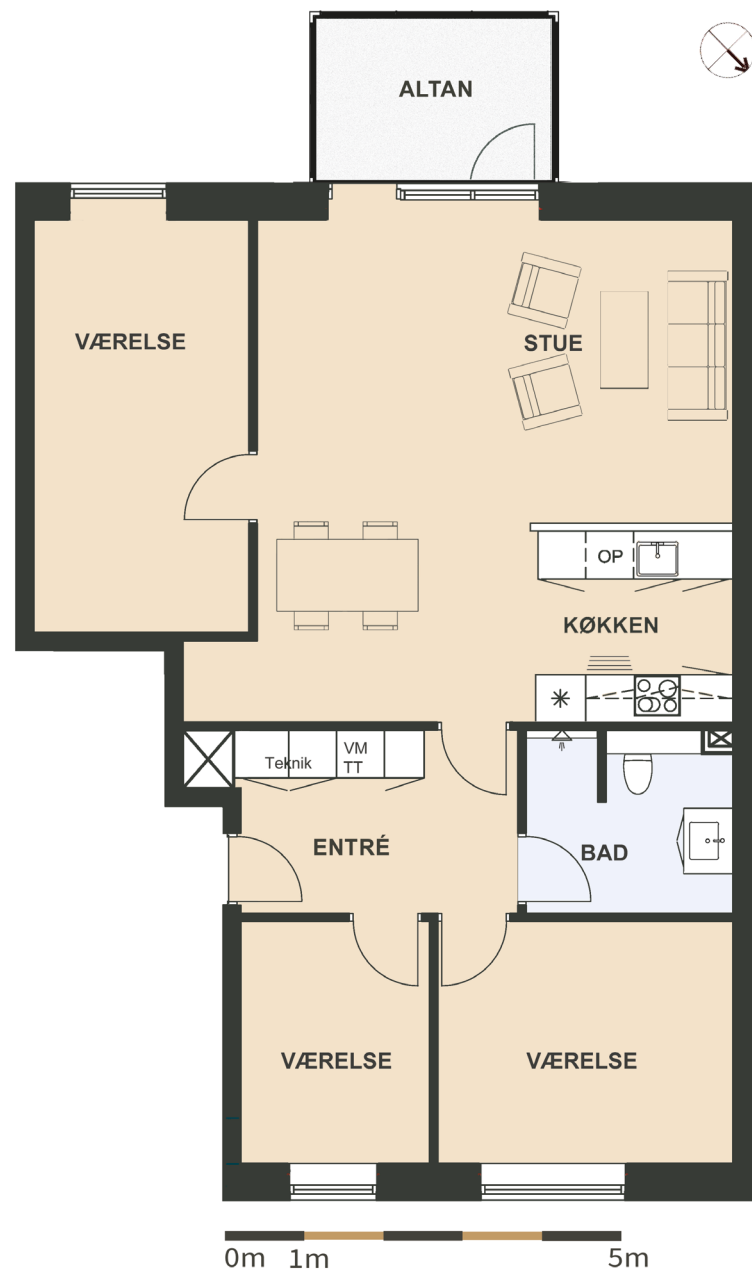

Maglebjerget 17, 1. th

Areal: 108 m²

4 værelser

Etage: 1. sal

Placering i bebyggelse

Plantegninger er vejledende, ret til ændringer forbeholdes.

SYMBOL-FORKLARING

-  OP Opvaskemaskine
-  TT Tørretumbler (medfølger ikke)
-  VM Vaskemaskine (medfølger ikke)
-  * Køl/frys
-  Vask
-  Ovn/kogeplade
-  Skakt