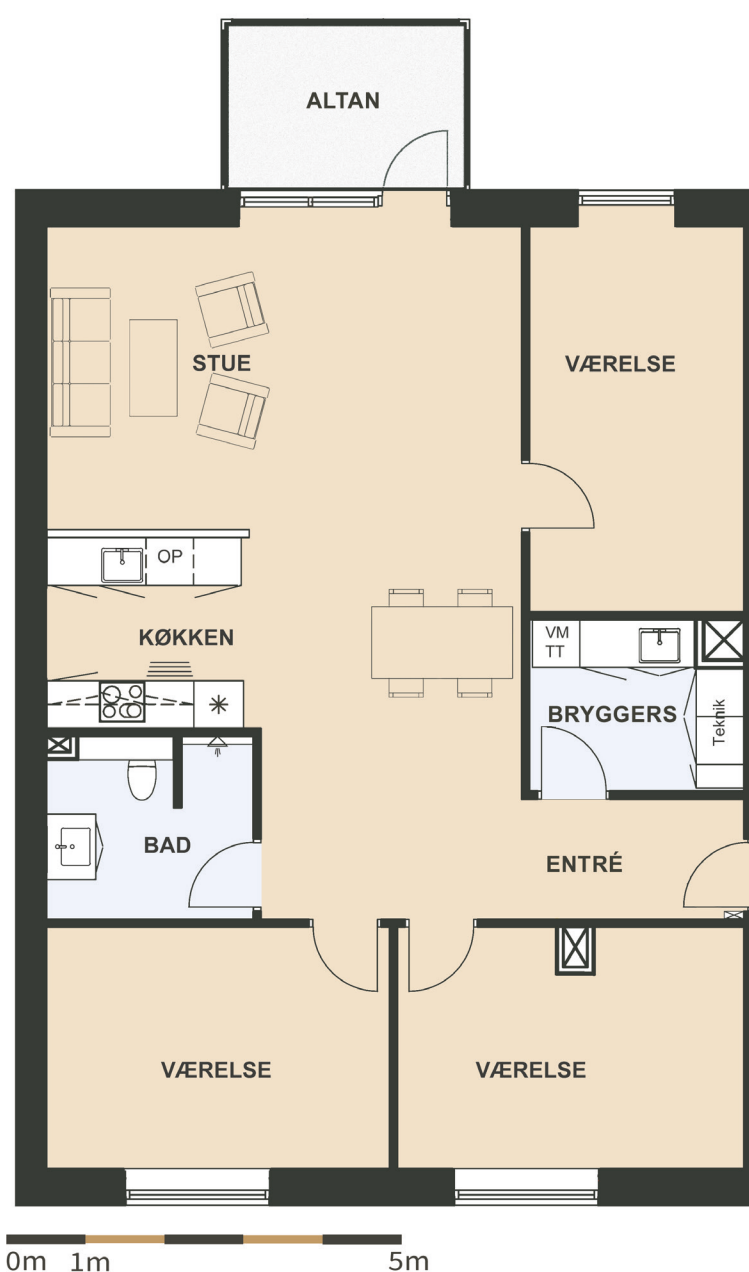

Maglebjerget 16, 1. tv.

Areal: 125 m²

4 værelser

Etage: 1. sal

Placering i bebyggelse

Plantegninger er vejledende, ret til ændringer forbeholdes.

SYMBOL-FORKLARING

-  OP Opvaskemaskine
-  TT Tørretumbler (medfølger ikke)
-  VM Vaskemaskine (medfølger ikke)
-  * Køl/frys
-  Vask
-  Ovn/kogeplade
-  Skakt