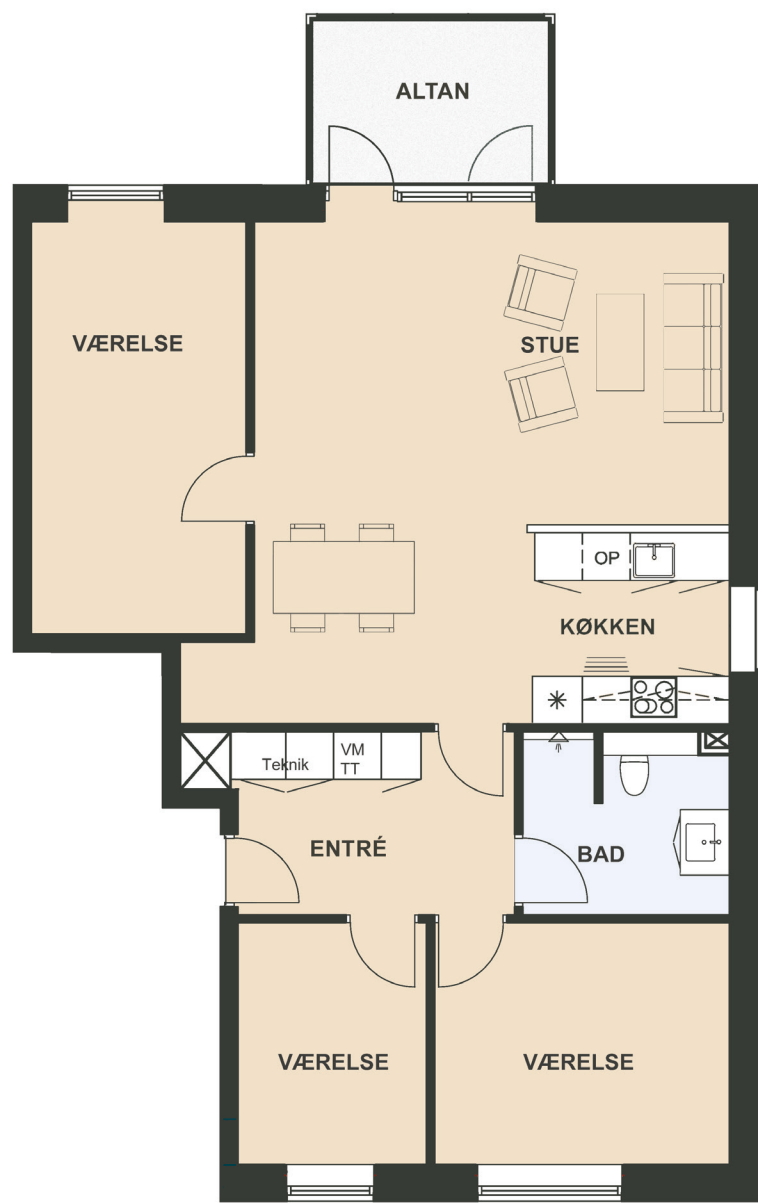

Maglebjerget 16, 1. th.

Areal: 112 m²

4 værelser

Etage: 1. sal

Placering i bebyggelse

Plantegninger er vejledende, ret til ændringer forbeholdes.

0m 1m 5m

SYMBOL-FORKLARING