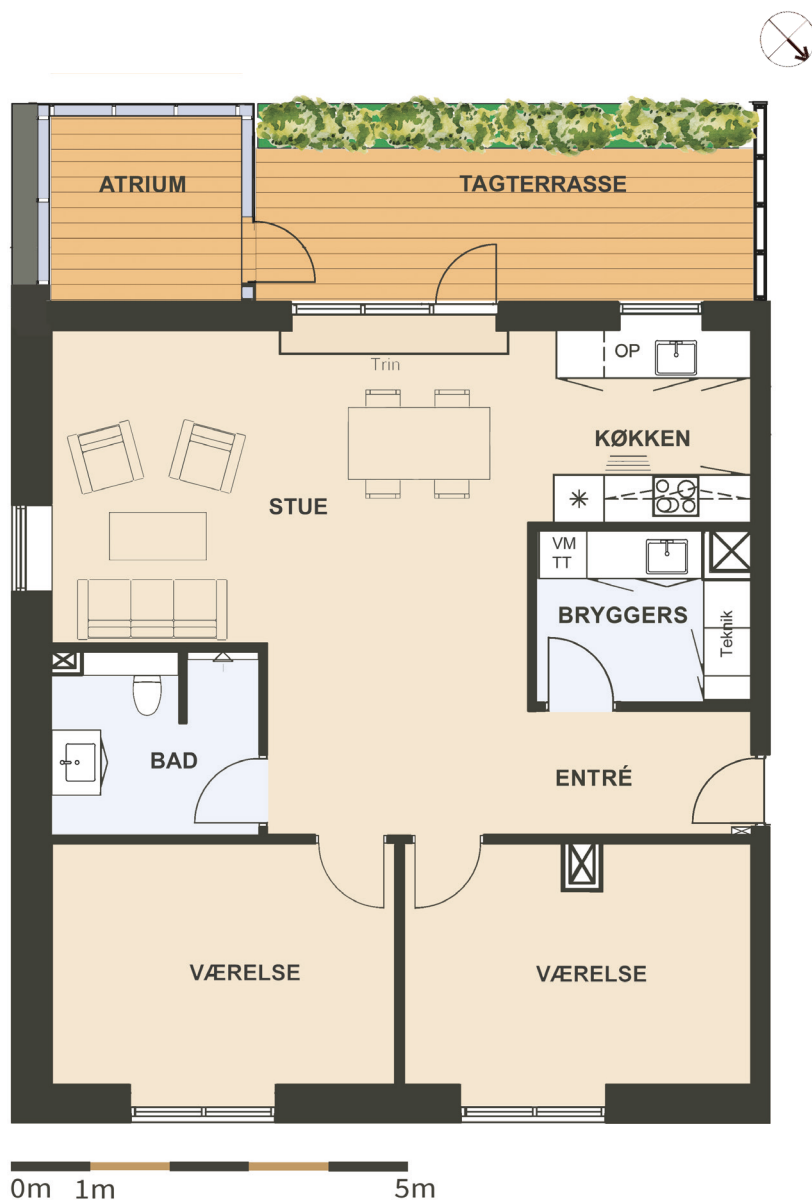

Maglebjerget 17, 2. tv.

Areal: 105 m²

3 værelser

Etage: 2. sal

Placering i bebyggelse

Plantegninger er vejledende, ret til ændringer forbeholdes.

SYMBOL- FORKLARING

- OP** Opvaskemaskine
- TT** Tørretumbler (medfølger ikke)
- VM** Vaskemaskine (medfølger ikke)
- Køl/frys
- Vask
- Ovn/kogeplade
- Skakt